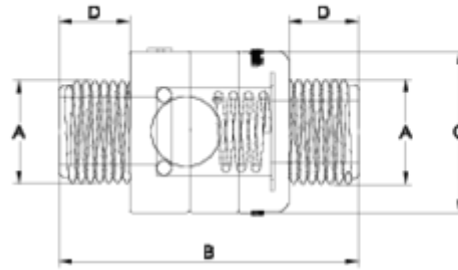

## Raccords filetés PP

# VANNE ANTI-RETOUR INTEGRALE PPR ITEM 977

RÉFÉRENCE	DESCRIPTION	Poids net	Volume (m <sup>3</sup> )	Poids brut	Unités par lot
1004541	VANNE ANTI-RETOUR INTEGRALE PPR 1/2"-1/2"	0,02943	0,00472	1	30

## ITEM 977 | VANNE ANTI-RETOUR INTEGRALE PPR

Código	A	Peso (g)	B	C	D	PN	TIPO ROSCA
04541	1/2"	17	60	32	14	PN10	BSP