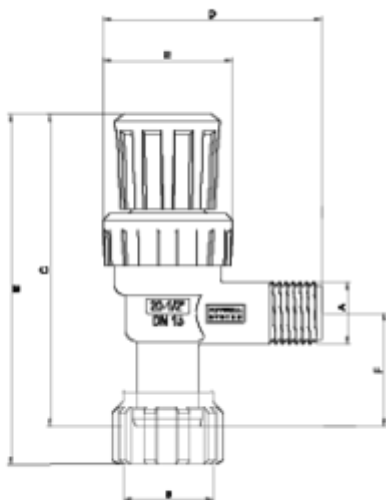

## Vannes et filtres à tête inclinée

# Vanne de régulation filetée

## ITEM 967

RÉFÉRENCE	DESCRIPTION	Poids net	Volume (m <sup>3</sup> )	Poids brut	Unités par lot
1021141	V.DE REG FILETEE AVCE ECROU LIBRE 1/2" -3/4"	0,1364	0,00437	1,4865	10

## ITEM 967 | Vanne de régulation filetée

CÓDIGO	D(tubo) A-a	DN	Peso (g)	B	C	D	E	F	PN	TIPO ROSCA
21141	1/2"-3/4"	15	136	118	105	73	43	38	PN16	BSP