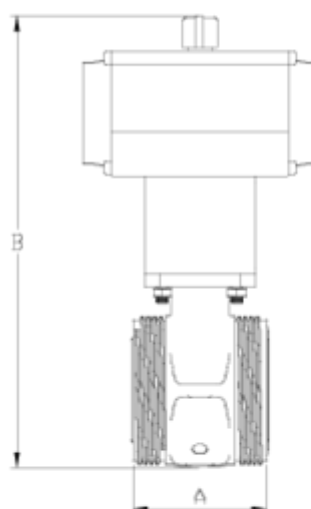

Vannes à boisseau 'Basic'

Cuerpo V.E actuador neumático simple efecto - PTFE

ITEM 262

RÉFÉRENCE	DESCRIPTION	Poids net	Volume (m ³)	Poids brut	Unités par lot
1011579	V.SHER. PNEUMAT. SIMPLE EFFET 20	2,283	0,01553	2,523	1
1011580	V.SHER. PNEUMAT. SIMPLE EFFET 25	2,301	0,02244	2,841	1
1011581	V.SHER. PNEUMAT. SIMPLE EFFET 32	1,9476	0,00891	2,135	1
1011582	V.SHER. PNEUMAT. SIMPLE EFFET 40	2,254	0,03129	2,814	1
1011583	V.SHER. PNEUMAT. SIMPLE EFFET 50	2,622	0,03129	3,162	1
1011584	V.SHER. PNEUMAT. SIMPLE EFFET 63	3,6	0,03648	4,3	1
1011585	V.SHER. PNEUMAT. SIMPLE EFFET 75	4,891	0,04460	5,731	1
1011586	V.SHER. PNEUMAT. SIMPLE EFFET 90	5,659	0,04460	6,499	1
1011587	V.SHER. PNEUMAT. SIMPLE EFFET 110	6,03	0,04460	6,87	1
1011588	V.SHER. PNEUMAT. SIMPLE EFFET 125	6,585	0,04460	7,425	1

ITEM 262 | Cuerpo V.E actuador neumático simple efecto - PTFE

CÓDIGO	f tubo	Actuador	PESO (g)	DN	A	B	C	PN	MEDIDA
11579	20	H050SE	2283	15	47	211	138	PN16	MÉTRICO
11580	25	H050SE	2301	20	51	219	138	PN16	MÉTRICO
11581	32	H050SE	2399	25	66	230	138	PN16	MÉTRICO
11582	40	H063SE	2254	32	72	249	156	PN16	MÉTRICO
11583	50	H063SE	2622	40	77	267	156	PN16	MÉTRICO
11584	63	H063SE	3600	50	90	352	156	PN16	MÉTRICO
11585	75	H075SE	4891	65	121	426	210	PN10	MÉTRICO
11586	90	H100SE	5659	80	141	450	280	PN10	MÉTRICO
11587	110	H100SE	6030	100	155	477	280	PN10	MÉTRICO
11588	125	H100SE	6595	110	161	470	280	PN10	MÉTRICO