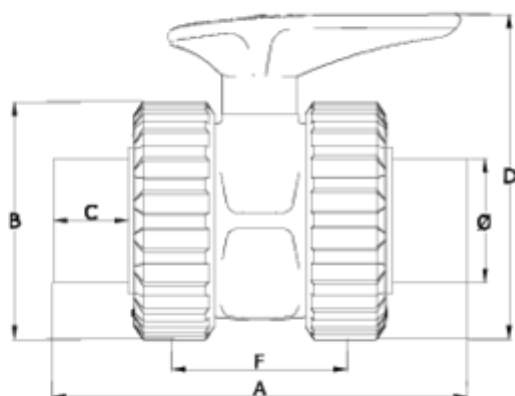

# ROBINET A BOULE BASIC SORTIE MALE A COLLER FPM ITEM 781

RÉFÉRENCE	DESCRIPTION	Poids net	Volume (m <sup>3</sup> )	Poids brut	Unités par lot
1011460	VALVULA ENLACE ENC/MACHO 20 FPM	0,158	0,01553	6,64	40
1011461	VALVULA ENLACE ENC/MACHO 25 FPM	0,2	0,02243	8,32	40
1011462	VALVULA ENLACE ENC/MACHO 32 FPM	0,332	0,03129	10,58	30
1011463	VALVULA ENLACE ENC/MACHO 40 FPM	0,574	0,03129	12,1	20
1011464	VALVULA ENLACE ENC/MACHO 50 FPM	0,838	0,03129	13,19	15
1011473	VALVULA ENLACE ENC/MACHO 63 FPM	1,308	0,03682	13,78	10

## ITEM 781 | ROBINET A BOULE BASIC SORTIE MALE A COLLER FPM

CÓDIGO	f	PESO (g)	DN	A	B	C	D	F	PN	MEDIDA
11460	20	158	15	104	52	16	78	47	PN16	MÉTRICO
11461	25	200	20	112	59	19	84	51	PN16	MÉTRICO
11462	32	332	25	142	70	23	97	66	PN16	MÉTRICO
11463	40	574	32	165	84	25	128	72	PN16	MÉTRICO
11464	50	838	40	180	99	31	142	77	PN16	MÉTRICO
11473	63	1308	50	210	121	38	165	90	PN16	MÉTRICO