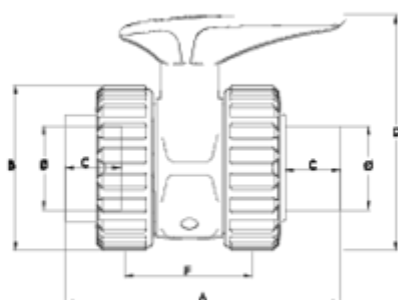

# ROBINET A BOULE BASIC SORTIE MALE - FEMELLE A COLLER FPM ITEM 782

RÉFÉRENCE	DESCRIPTION	Poids net	Volume (m <sup>3</sup> )	Poids brut	Unités par lot
1011547	VALV. ENLACE ENC. MACHO-ENC. HEMBRA 20 FPM	0,153	0,01553	6,3804	40
1011548	VALV. ENLACE ENC. MACHO-ENC. HEMBRA 25 FPM	0,2104	0,02243	8,902	40
1011549	VALV. ENLACE ENC. MACHO-ENC. HEMBRA 32 FPM	0,322	0,03129	10,1569	30
1011550	VALV. ENLACE ENC. MACHO-ENC. HEMBRA 40 FPM	0,556	0,03129	11,6169	20
1011551	VALV. ENLACE ENC. MACHO-ENC. HEMBRA 50 FPM	0,81	0,03129	12,6469	15
1011552	VALV. ENLACE ENC. MACHO-ENC. HEMBRA 63 FPM	1,262	0,03682	13,2413	10

## ITEM 782 | ROBINET A BOULE BASIC SORTIE MALE - FEMELLE A COLLER FPM

CÓDIGO	f	PESO (g)	DN	A	B	C	D	F	PN	MEDIDA
11547	20	153	15	95	52	16	78	47	PN16	MÉTRICO
11548	25	210	20	99	59	19	84	51	PN16	MÉTRICO
11549	32	322	25	130	70	23	97	66	PN16	MÉTRICO
11550	40	556	32	148	84	25	128	72	PN16	MÉTRICO
11551	50	810	40	165	99	31	142	77	PN16	MÉTRICO
11552	63	1263	50	191	121	38	165	90	PN16	MÉTRICO