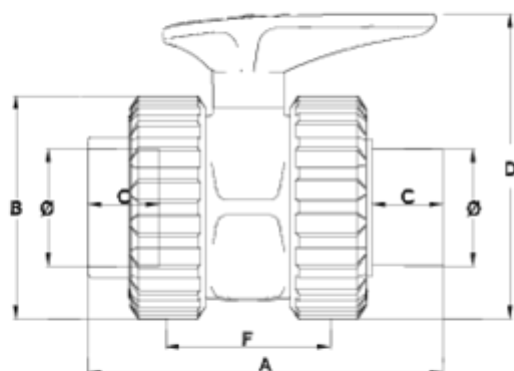

Vannes à boisseau 'Basic'

ROBINET A BOULE BASIC SORTIE MALE - FEMELLE A COLLER PE ITEM 776

RÉFÉRENCE	DESCRIPTION	Poids net	Volume (m ³)	Poids brut	Unités par lot
1011438	V.BOISSEAUØ20.S.MÂLE-FEM ÀCOL	0,153	0,00000	0	40
1011439	V.BOISSEAUØ25.S.MÂLE-FEM ÀCOL	0,193	0,00000	0	40
1011440	V.BOISSEAUØ32.S.MÂLE-FEM ÀCOL	0,322	0,00000	0	30
1011441	V.BOISSEAUØ40.S.MÂLE-FEM ÀCOL	0,556	0,00000	0	20
1011442	V.BOISSEAUØ50.S.MÂLE-FEM ÀCOL	0,8661	0,03129	13,564	15
1011443	V.BOISSEAUØ63.S.MÂLE-FEM ÀCOL	1,4001	0,03682	14,55	10

ITEM 776 | ROBINET A BOULE BASIC SORTIE MALE - FEMELLE A COLLER PE

CÓDIGO	f	PESO (g)	DN	A	B	C	D	F	PN	MEDIDA
11438	20	153	15	95	52	16	78	47	PN16	MÉTRICO
11439	25	193	20	99	59	19	84	51	PN16	MÉTRICO
11440	32	322	25	130	70	23	97	66	PN16	MÉTRICO
11441	40	556	32	148	84	25	128	72	PN16	MÉTRICO
11442	50	866	40	165	99	31	142	77	PN16	MÉTRICO
11443	63	1400	50	191	121	38	165	90	PN16	MÉTRICO