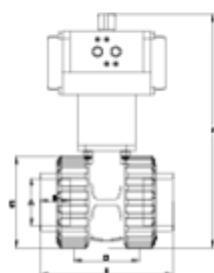

Vannes à boisseau 'Basic'

Sortie à coller, moteur pneumatique simple effet - PFTE

ITEM 250

RÉFÉRENCE	DESCRIPTION	Poids net	Volume (m ³)	Poids brut	Unités par lot
1011319	V.SHER. PNEUM. S/EFFET, S/A COLLER 20	1,8426	0,00891	2,03	1
1011320	V.SHER. PNEUM. S/EFFET, S/A COLLER 25	1,9226	0,02244	2,4103	1
1011321	V.SHER. PNEUM. S/EFFET, S/A COLLER 32	1,5731	0,00891	1,7631	1
1011322	V.SHER. PNEUM. S/EFFET, S/A COLLER 40	2,738	0,00891	2,93	1
1011323	V.SHER. PNEUM. S/EFFET, S/A COLLER 50	3,2726	0,00891	3,46	1
1011324	V.SHER. PNEUM. S/EFFET, S/A COLLER 63	3,623	0,01553	4,089	1
1011325	V.SHER. PNEUM. S/EFFET, S/A COLLER 75	7,2993	0,02243	7,787	1
1011326	V.SHER. PNEUM. S/EFFET, S/A COLLER 90	12,416	0,04460	13,11	1
1011327	V.SHER. PNEUM. S/EFFET, S/A COLLER 110	8,204	0,04460	9,044	1
1011328	V.SHER. PNEUM. S/EFFET, S/A COLLER 125	17,066	0,04460	17,76	1
1011658	V.SHER. PNEUM. S/EFFET, S/ BRIDES 160	26,46	0,16000	28,84	1
1011839	V.SHER. PNEUM. S/EFFET, S/A COLLER 140	18,3548	0,04460	19,0206	1

ITEM 250 | Sortie à coller, moteur pneumatique simple effet - PFTE

CÓDIGO	A	PESO (g)	DN	Actuador	B	C	D	E	F	G	PN	MEDIDA
11319	20	2348	15	H050SE	16	52	47	84	211	138	PN16	MÉTRICO
11320	25	2386	20	H050SE	19	59	51	96	219	138	PN16	MÉTRICO
11321	32	1573	25	H050SE	23	70	66	117	230	138	PN16	MÉTRICO
11322	40	2738	32	H063SE	25	84	72	132	249	156	PN16	MÉTRICO
11323	50	2582	40	H063SE	31	99	77	149	267	156	PN16	MÉTRICO
11324	63	3623	50	H063SE	38	121	90	173	352	156	PN16	MÉTRICO
11325	75	6010	65	H075SE	45	151	121	215	426	210	PN10	MÉTRICO
11326	90	9500	80	H100SE	51	175	141	255	450	281	PN10	MÉTRICO
11327	110	8204	100	H100SE	61	210	155	267	477	281	PN10	MÉTRICO
11328	125	9500	113	H100SE	71	228	161	328	479	281	PN10	MÉTRICO

ITEM 250 | Sortie à coller, moteur pneumatique simple effet - PFTE

11839	140	18355	125	H115SE	76	278	195	405	569	310	PN10	MÉTRICO
11658	160	26460	150	H115SE	101	284	153	350	605	310	PN 6	MÉTRICO

Documentation Produit