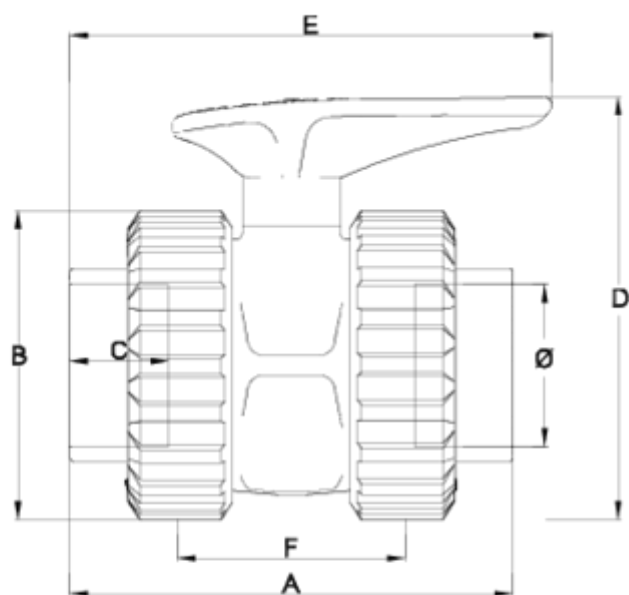

# Sortie à coller - PTFE - Système Basic ITEM 207

RÉFÉRENCE	DESCRIPTION	Poids net	Volume (m <sup>3</sup> )	Poids brut	Unités par lot
1011763	V.E SIST GAT S/ENC 125 DN113 PTFE	8,7551	0,04460	9,485	1
1011150	V. A BOISSEAU SPHER. A COLLER 20 PTFE	0,1598	0,01553	6,72	40
1011151	V. A BOISSEAU SPHER. A COLLER 25 PTFE	0,2037	0,02244	8,635	40
1011152	V. A BOISSEAU SPHER. A COLLER 32 PTFE	0,353233	0,03129	11,17	30
1011153	V. A BOISSEAU SPHER. A COLLER 40 PTFE	0,5922	0,03129	12,417	20
1011154	V. A BOISSEAU SPHER. A COLLER 50 PTFE	0,84854	0,03129	13,225	15
1011155	V. A BOISSEAU SPHER. A COLLER 63 PTFE	1,3516	0,03682	14,142	10
1011156	V. A BOISSEAU SPHER. A COLLER 75 PTFE	2,6918	0,03129	11,34	4
1011157	V. A BOISSEAU SPHER. A COLLER 90 PTFE	4,39865	0,02244	9,285	2
1011158	V. A BOISSEAU SPHER. A COLLER 110 PTFE	6,53055	0,04460	13,791	2
1011194	V. A BOISS. SPHER. A COLLER 63-75 PTFE	1,342	0,03682	14,04	10
1011195	V. A BOISS. SPHER. A COLLER 75-90 PTFE	2,81	0,03129	11,8	4
1011196	V. A BOISS. SPHER. A COLLER 90-110 PTFE	4,70865	0,02244	9,905	2
1011197	V. A BOISS. SPHER. A COLLER 100-125 PTFE	7,321	0,03648	7,915	1
1011198	V. A BOISS. SPHER. A COLLER 100-140 PTFE	6,56	0,03682	7,18	1
1011883	VALV. ENLACE GATILLO/BRIDAS 160 DN150 PTFE	18.46	0.13096	19.25	1

## ITEM 207 | Sortie à coller - PTFE - Système Basic

CÓDIGO	f	DN	PESO (g)	A	B	C	D	E	F	PN	MEDIDA
11150	20	15	159	84	52	16	78	92	47	PN16	MÉTRICO
11151	25	20	203	96	59	19	84	92	51	PN16	MÉTRICO
11152	32	25	353	117	70	23	97	138	66	PN16	MÉTRICO
11153	40	32	592	132	84	25	128	160	72	PN16	MÉTRICO
11154	50	40	848	149	99	31	142	169	77	PN16	MÉTRICO
11155	63	50	1351	173	121	38	165	188	90	PN16	MÉTRICO
11156	75	65	2691	215	151	45	222	281	121	PN10	MÉTRICO
11157	90	80	4398	255	175	51	244	301	141	PN10	MÉTRICO
11158	110	100	6530	308	210	61	307	426	155	PN10	MÉTRICO
11763	125	113	8755	328	228	71	323	509	161	PN10	MÉTRICO