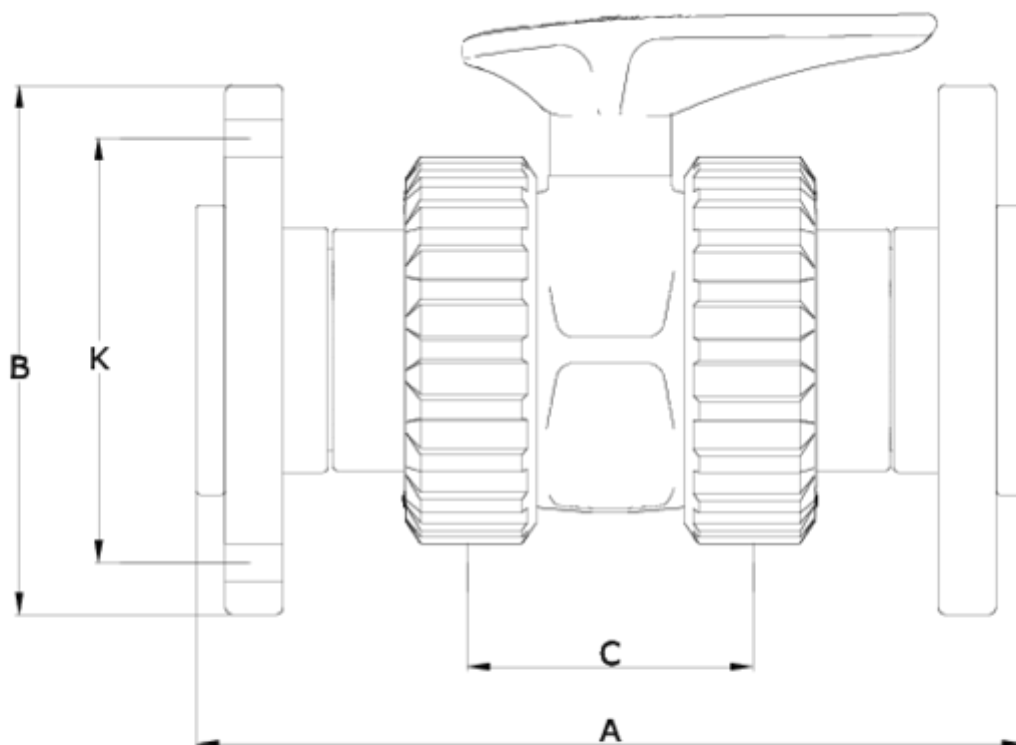

Vannes à boisseau 'Basic'

Sortie Brides - PE - Système Basic

ITEM 575

RÉFÉRENCE	DESCRIPTION	Poids net	Volume (m ³)	Poids brut	Unités par lot
111B010	V. SPHER, SORTIE BRIDES 75 DN50	2,8254	0,03682	6,2	2
111B011	V. SPHER, SORTIE BRIDES 90 DN65	4,36	0,03129	9,2169	2
111B012	V. SPHER, SORTIE BRIDES 110 DN80	6,689	0,02244	13,8055	2
111B013	V. SPHER, SORTIE BRIDES 125 DN100	8,76	0,03682	9,3813	1
111B014	V. SPHER, SORTIE BRIDES 140 DN100	11,5458	0,03682	12,095	1
111B078	V. SPHER, SORTIE BRIDES 50	1,412	0,06150	14,9635	10
111B079	V. SPHER, SORTIE BRIDES 63	2,27	0,03682	10,86	10
111B080	V. SPHER, SORTIE BRIDES 75	3,84	0,03129	19,7	5
111B081	V. SPHER, SORTIE BRIDES 90	6,5391	0,04717	13,27	2
111B082	V. SPHER, SORTIE BRIDES 110	10,07455	0,04460	20,879	2

ITEM 575 | Sortie Brides - PE - Système Basic

CÓDIGO	f	PESO (g)	DN	A	B	C	K	PN	MEDIDA
11B078	50	1412	40	218	150	77	110	PN16	MÉTRICO
11B079	63	2270	50	263	165	90	125	PN16	MÉTRICO
11B080	75	3840	65	312	185	121	145	PN10	MÉTRICO
11B081	90	5760	80	369	200	141	146-160	PN10	MÉTRICO
11B082	110	10074	100	434	220	155	178-190	PN10	MÉTRICO
11B010	75	2825	50	302	185	90	145	PN10	MÉTRICO
11B011	90	4360	65	360	200	121	146-160	PN10	MÉTRICO
11B012	110	6689	80	426	220	141	178-190	PN10	MÉTRICO
11B013	125	8760	100	458	230	155	190	PN10	MÉTRICO
11B014	140	11545	100	490	250	155	210-216	PN10	MÉTRICO