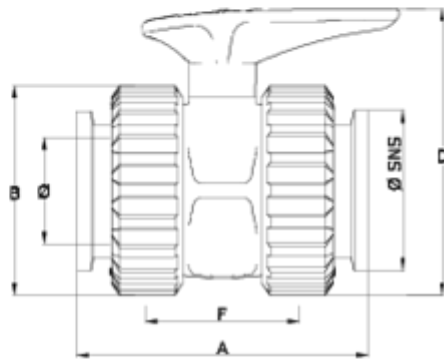

Vannes à boisseau 'Basic'

Sortie Netvitc System® PE

ITEM 730

RÉFÉRENCE	DESCRIPTION	Poids net	Volume (m ³)	Poids brut	Unités par lot
111N005	V.ENLACE S/NET SYS 63	1,2735	0,03682	13,235	10
111N006	V.ENLACE S/NET SYS 75	2,066	0,03129	8,7609	4
111N007	V.ENLACE S/NET SYS 90	3,23	0,02244	6,8875	2
111N008	V.ENLACE S/NET SYS 110	4,67	0,04460	5,3358	1

ITEM 730 | Sortie Netvitc System® PE

CÓDIGO	f	PESO (g)	DN	Brida SNS	A	B	D	F	PN	MEDIDA
11N005	63	1273	50	63	162	121	165	90	PN16	MÉTRICO
11N006	75	2066	65	75	185	151	222	121	PN10	MÉTRICO
11N007	90	3230	80	90	242	175	244	141	PN10	MÉTRICO
11N008	110	4670	100	110	253	210	307	155	PN10	MÉTRICO