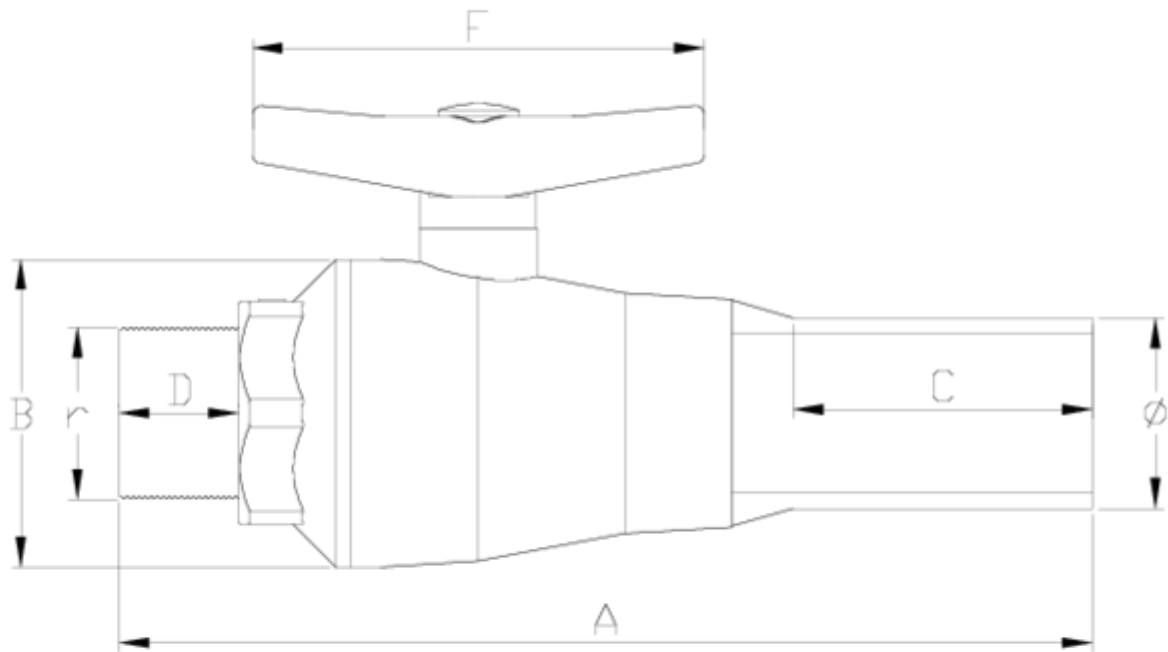

Vannes boisseau 'compact'

Sortie fileté - PE

ITEM 571

RÉFÉRENCE	DESCRIPTION	Poids net	Volume (m ³)	contenido.peso bruto	Unités par lot
111C050	VALVULA COMPACT R/M-PE 20-1/2"	0.123	0.00892	2.60	20
111C051	VALVULA COMPACT R/M-PE 25-3/4"	0.158	0.00892	3.30	20
111C052	VALVULA COMPACT R/M-PE 32-1"	0.259	0.01553	4.21	15

ITEM 571 | Sortie fileté - PE

CÓDIGO	Ø-r	DN	PESO (g)	A	B	C	D	F	PN	TIPO ROSCA
11C050	20-1/2"	15	123.13	166	48	65	14	80	PN16	BSP
11C051	25-3/4"	20	157.78	176	53	65	17	80	PN16	BSP
11C052	32-1"	25	261.1	195	59	70	19	101	PN16	BSP