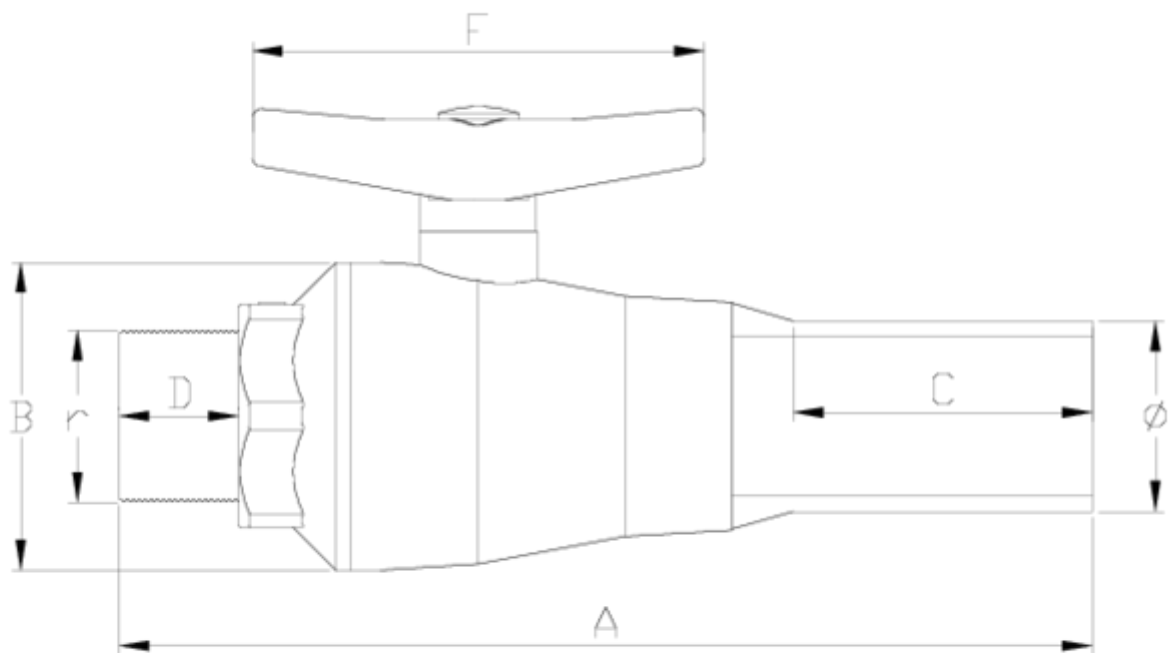

Vannes boisseau 'compact'

Sortie fileté - PE FPM

ITEM 723

RÉFÉRENCE	DESCRIPTION	Poids net	Volume (m ³)	Poids brut	Unités par lot
111C150	VALVULA COMPACT R/M-PE 20-1/2" FPM	0,123	0,00892	2,6	20
111C151	VALVULA COMPACT R/M-PE 25-3/4" FPM	0,158	0,00892	3,3	20
111C152	VALVULA COMPACT R/M-PE 32-1" FPM	0,259	0,01553	4,155	15

ITEM 723 | Sortie filetée - PE FPM

CÓDIGO	Ø-r	DN	PESO (g)	A	B	C	D	F	PN	TIPO ROSCA
11C150	20-1/2"	15	123.13	180	48	65	14	80	PN10	BSP
11C151	25-3/4"	20	157.78	193	53	65	17	80	PN10	BSP
11C152	32-1"	25	259	216	59	70	19	101	PN10	BSP