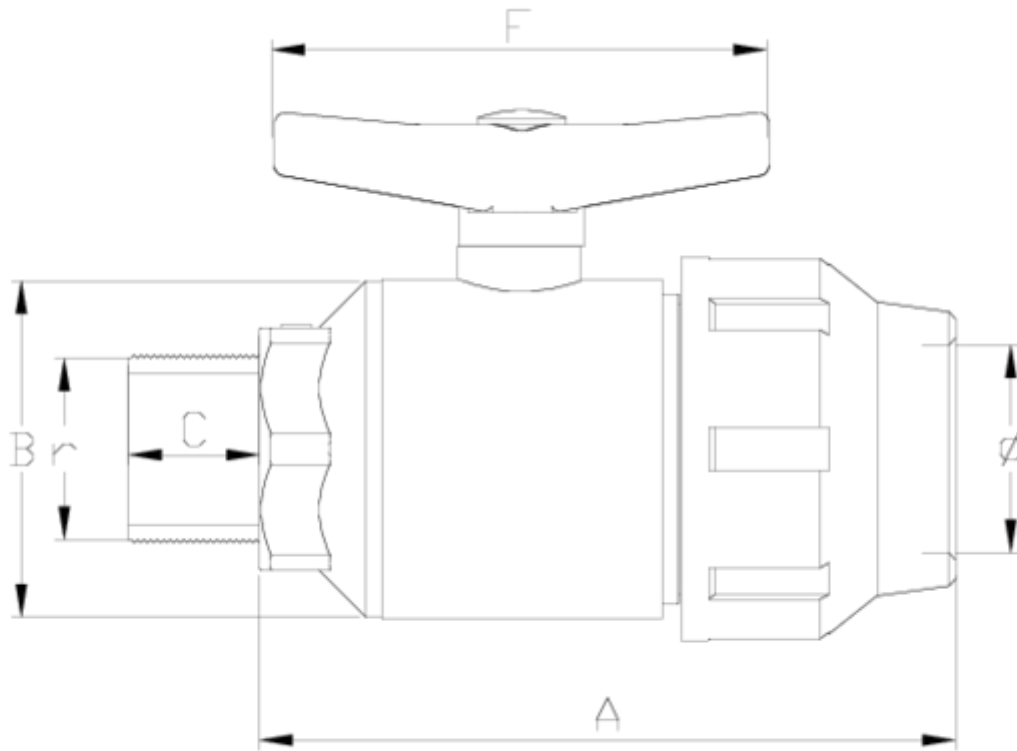

Vannes boisseau 'compact'

Sortie fitting-filetée FPM

ITEM 725

RÉFÉRENCE	DESCRIPTION	Poids net	Volume (m ³)	Poids brut	Unités par lot
111C170	V.COMP FITTING R/M 20-1/2" FPM	0,156	0,01553	3,0804	20
111C171	V.COMP FITTING R/M 25-3/4" FPM	0,214	0,01553	3,9604	20
111C172	V.COMP FITTING R/M 32-1" FPM	0,304	0,02244	5,0775	15

ITEM 725 | Sortie fitting-filetée FPM

CÓDIGO	d-r	DN	PESO (g)	A	B	C	F	PN	TIPO ROSCA
11C170	20-1/2"	15	156	135	48	14	80	PN10	BSP
11C171	25-3/4"	20	214	149	53	17	80	PN10	BSP
11C172	32-1"	25	304	171	59	19	101	PN10	BSP