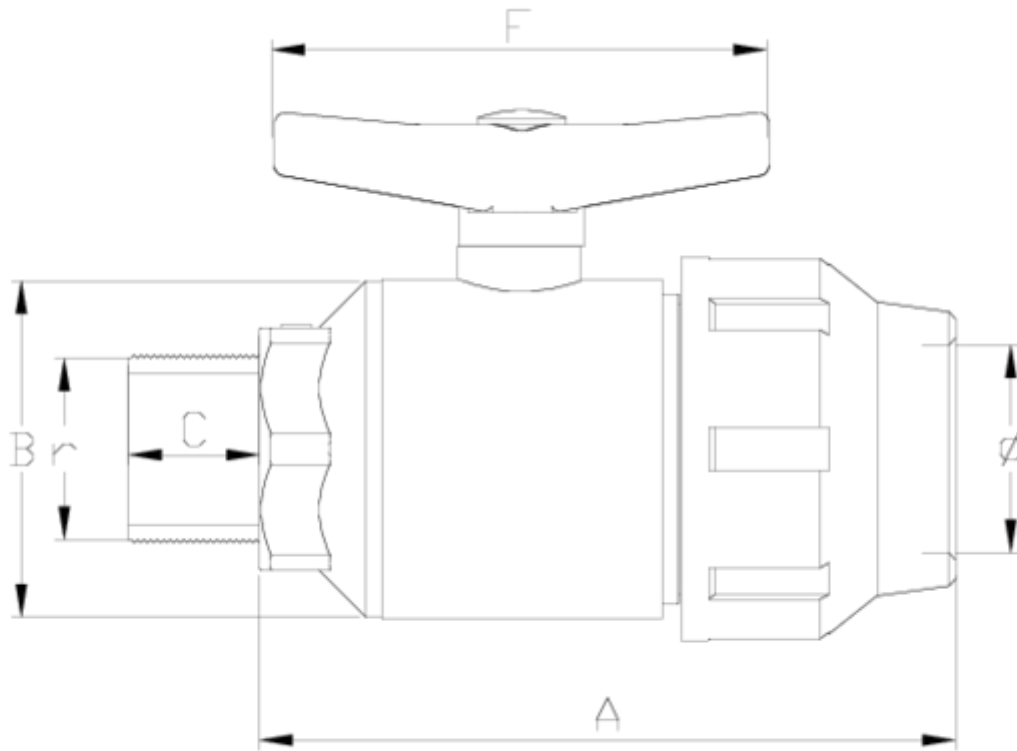

# Sortie fitting-filetée PTFE

## ITEM 717

RÉFÉRENCE	DESCRIPTION	Poids net	Volume (m <sup>3</sup> )	Poids brut	Unités par lot
111C070	VALVULA COMPACT FITTING-R/M 20-1/2"	0,156415	0,01553	3,505	20
111C071	VANNE COMPACT A RACCORD FILETAGE MALE 25-3/4"	0,214165	0,01553	4,66	20
111C072	VANNE COMPACT A RACCORD FILETAGE MALE 32-1"	0,3038	0,02244	5,082	15

## ITEM 717 | Sortie fitting-filetée PTFE

CÓDIGO	d-r	DN	PESO (g)	A	B	C	F	PN	TIPO ROSCA
11C070	20-1/2"	15	156	135	48	14	80	PN10	BSP
11C071	25-3/4"	20	214	149	53	17	80	PN10	BSP
11C072	32-1"	25	304	171	59	19	101	PN10	BSP