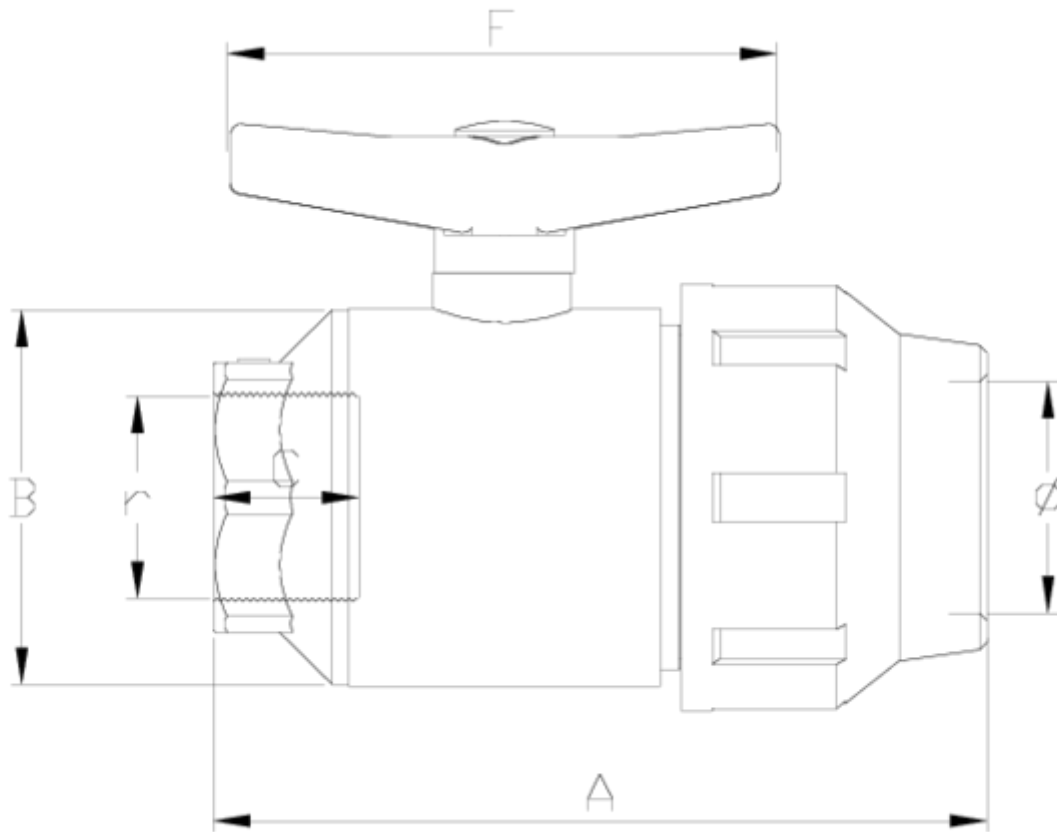

# Sortie fitting-taraudé FPM

## ITEM 724

RÉFÉRENCE	DESCRIPTION	Poids net	Volume (m <sup>3</sup> )	Poids brut	Unités par lot
111C160	VALVULA COMPACT FITTING-R/H 20-1/2" FPM	0,155	0,01553	2,8604	20
111C161	VALVULA COMPACT FITTING-R/H 25-3/4" FPM	0,211665	0,01553	4,56	20
111C162	VALVULA COMPACT FITTING R/H 32-1" FPM	0,295	0,02244	4,48	15

## ITEM 724 | Sortie fitting-taraudé FPM

CÓDIGO	d-r	DN	PESO (g)	A	B	C	F	PN	TIPO ROSCA
11C160	20-1/2"	15	155	121	48	17	80	PN10	BSP
11C161	25-3/4"	20	202	134	53	21	80	PN10	BSP
11C162	32-1"	25	295	152	59	23	101	PN10	BSP