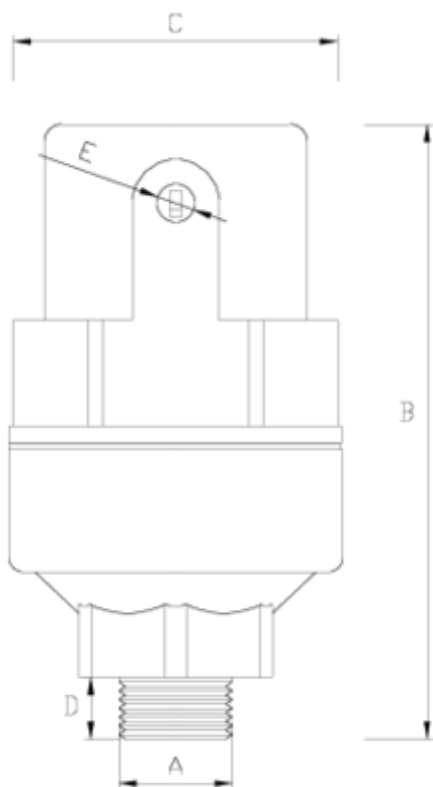

Ventouses Net®

Simple effet base laiton (S1)

PPFV

ITEM 309

RÉFÉRENCE	DESCRIPTION	Poids net	Volume (m ³)	Poids brut	Unités par lot
1017323	VENTOUSE NET® 1" PP/LAITON SIMPLE EFFET	0,686	0,02244	14,208	20

ITEM 309 | Simple effet base laiton (S1) PPFV

Código	f A	Peso (g)	B	C	D	E	Material	PN	TIPO ROSCA
17323	1"	652	142	75	19	1/8"	PPFV	PN16	BSP
17723	1"	665	142	75	19	1/8"	PA	PN25	BSP

Documentation Produit

Certifications de produits

Certificats d'entreprise