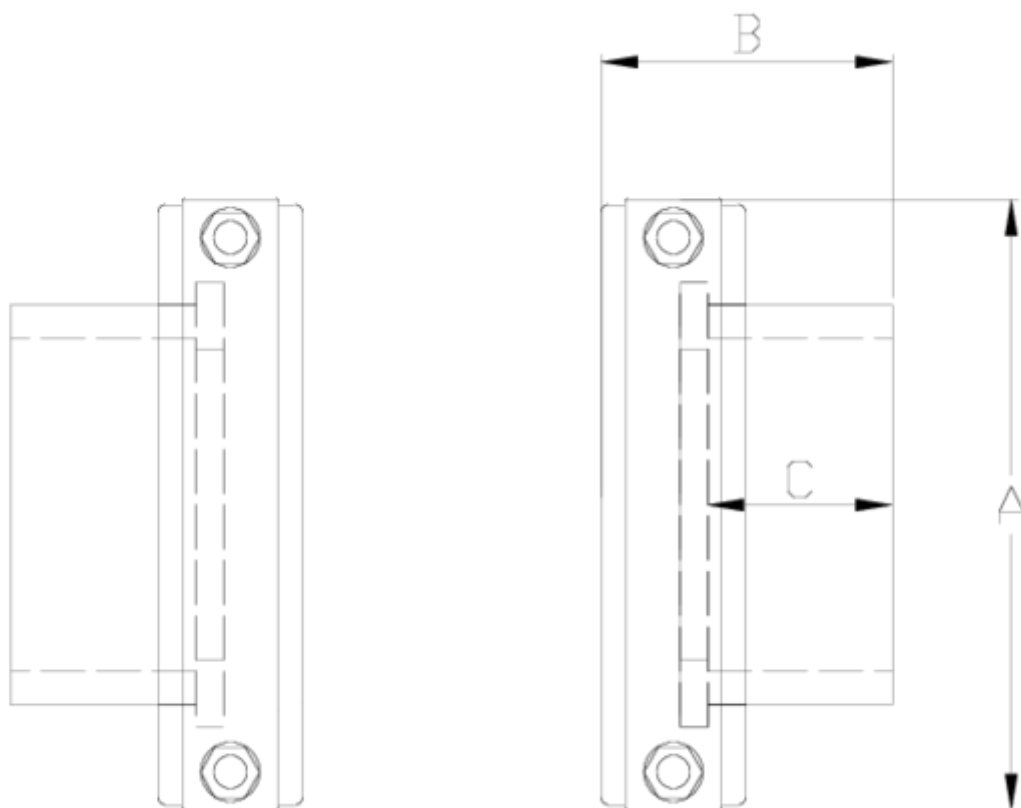

Vannes papillon Netvitc System®

Union bride Netvitc System sortie à coller

ITEM 177

RÉFÉRENCE	DESCRIPTION	Poids net	Volume (m ³)	Poids brut	Unités par lot
109N410	UNION BRIDES NETV SYST,A COLLER 63	0,6269	0,00473	0,744	1
109N411	UNION BRIDES NETV SYST,A COLLER 75	1,8829	0,00473	2	1
109N412	UNION BRIDES NETV SYST,A COLLER 90	1,3279	0,00473	1,445	1
109N413	UNION BRIDES NETV SYST,A COLLER 110	1,6699	0,00473	1,787	1
109N414	UNION BRIDES NETV SYST,A COLLER 125	2,2133	0,01553	2,54	1
109N415	UNION BRIDES NETV SYST,A COLLER 140	2,8533	0,01553	3,18	1
109N416	UNION BRIDES NETV SYST,A COLLER 160	4,1483	0,02243	4,636	1
109N417	UNION BRIDES NETV SYST,A COLLER 200	5,937	0,02244	6,51	1
109N418	UNION BRIDES NETV SYST,A COLLER 225	6,997	0,03129	7,57	1

ITEM 177 | Union brida Netvitc System sortie à coller

CÓDIGO	f	BRIDA	Pesos	A	B	C	PN	MEDIDA
9N010	63	75	632	125	58	36	PN10	MÉTRICO
9N011	75	75	590	138	65	44	PN10	MÉTRICO
9N012	90	90	1090	164	79.5	52	PN10	MÉTRICO
9N013	110	110	1502	188	85.5	61	PN10	MÉTRICO
9N014	125	125	2040	203	103	70	PN10	MÉTRICO
9N015	140	140	2848	224	112	78	PN10	MÉTRICO
9N016	160	160	3624	251	117	86	PN10	MÉTRICO
9N017	200	200	5524	297	147.5	106	PN6	MÉTRICO
9N018	225	200	6544	297	161	120	PN6	MÉTRICO