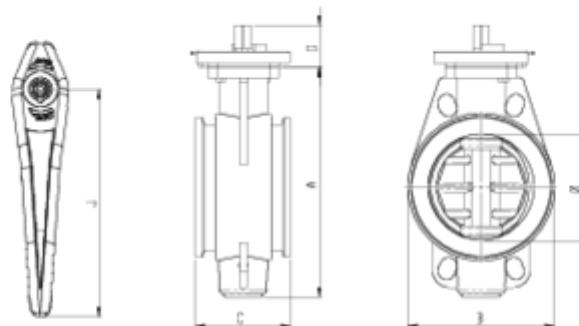

Vannes papillon Netvitc System®

Vanne Netvitc System

ITEM 169

RÉFÉRENCE	DESCRIPTION	Poids net	Volume (m ³)	Poids brut	Unités par lot
109N001	VANNE PAPILLON NETV. SYST. 63/75	1,525575	0,02244	6,59	4
109N002	VANNE PAPILLON NETV. SYST. 90	2,27675	0,03129	9,68	4
109N003	VANNE PAPILLON NETV. SYST. 110	2,634	0,03129	11,11	4
109N004	VANNE PAPILLON NETV. SYST. 125	3,24425	0,03129	13,55	4
109N005	VANNE PAPILLON NETV. SYST. 140	3,27	0,04117	13,96	4
109N006	VANNE PAPILLON NETV. SYST. 160	4,62365	0,04460	19,22	4
109N007	VANNE PAPILLON NETV. SYST. 200/225	7,336	0,02244	7,83	1

ITEM 169 | Vanne Netvitc System

CÓDIGO	f	BRIDA	Pesos	A	B	C	D	J	PN	MEDIDA
9N001	63-75	75	1820	189	136	86	45	235	PN10	MÉTRICO
9N002	90	90	2140	213	130	97	45	235	PN10	MÉTRICO
9N003	110	110	2485	233	152	98	45	235	PN10	MÉTRICO
9N004	125	125	2895	244	170	108	45	270	PN10	MÉTRICO
9N005	140	140	3270	264	187	110	45	270	PN10	MÉTRICO
9N006	160	160	4225	286	214	121	45	270	PN10	MÉTRICO
9N007	200-225	200	4710	360	271	138	45	270	PN6	MÉTRICO