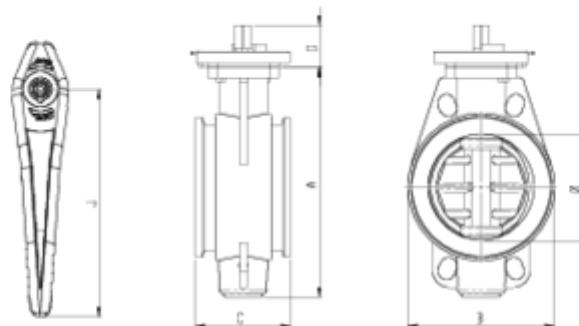

Vannes papillon Netvitc System®

Vanne Netvitc System

ITEM 169

RÉFÉRENCE	DESCRIPTION	Poids net	Volume (m ³)	Poids brut	Unités par lot
109N001	VANNE PAPIILLON NETV. SYST. 63/75	1,525575	0,02244	6,59	4
109N002	VANNE PAPIILLON NETV. SYST. 90	2,27675	0,03129	9,68	4
109N003	VANNE PAPIILLON NETV. SYST. 110	2,634	0,03129	11,11	4
109N004	VANNE PAPIILLON NETV. SYST. 125	3,24425	0,03129	13,55	4
109N005	VANNE PAPIILLON NETV. SYST. 140	3,27	0,04117	13,96	4
109N006	VANNE PAPIILLON NETV. SYST. 160	4,62365	0,04460	19,22	4
109N007	VANNE PAPIILLON NETV. SYST. 200/225	7,336	0,02244	7,83	1

ITEM 169 | Vanne Netvitc System

CÓDIGO	f	BRIDA	Pesos	A	B	C	D	J	PN	MEDIDA
9N001	63-75	75	1820	189	136	86	45	235	PN10	MÉTRICO
9N002	90	90	2140	213	130	97	45	235	PN10	MÉTRICO
9N003	110	110	2485	233	152	98	45	235	PN10	MÉTRICO
9N004	125	125	2895	244	170	108	45	270	PN10	MÉTRICO
9N005	140	140	3270	264	187	110	45	270	PN10	MÉTRICO
9N006	160	160	4225	286	214	121	45	270	PN10	MÉTRICO
9N007	200-225	200	4710	360	271	138	45	270	PN6	MÉTRICO