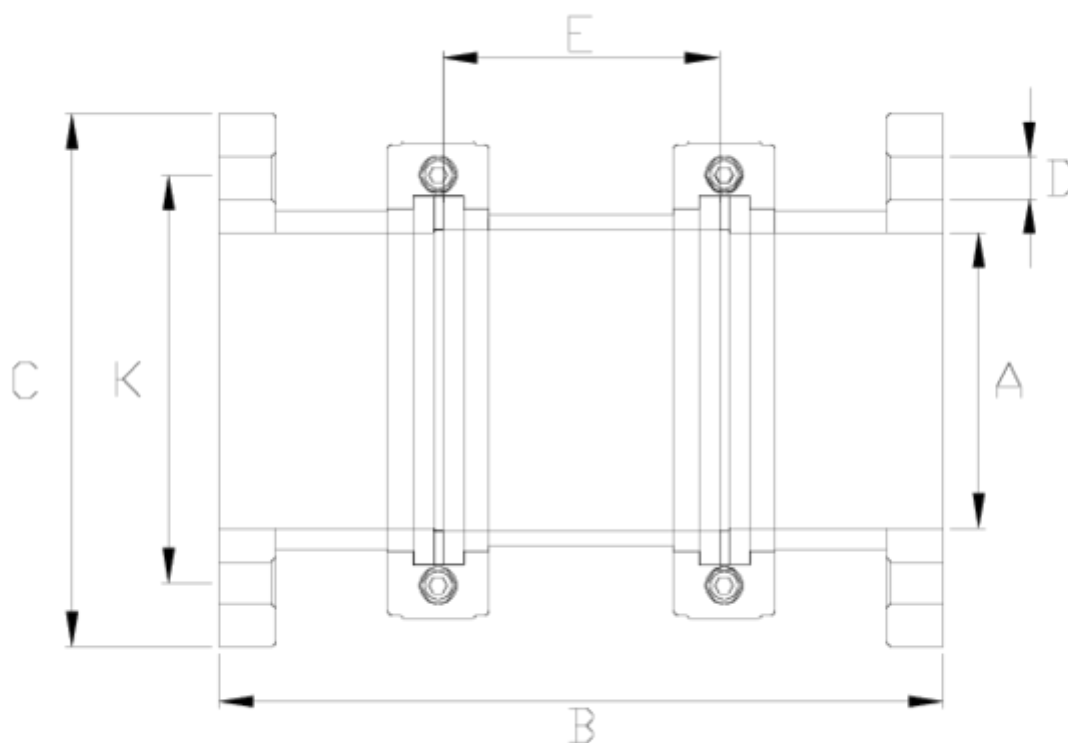

## ITEM 513

| RÉFÉRENCE | DESCRIPTION                            | Poids net | Volume (m <sup>3</sup> ) | Poids brut | Unités par lot |
|-----------|--|-----------|--------------------------|------------|----------------|
| 1018069   | VOYANT DE CONTROLE À BRIDE 125 (K=190) | 5,145     | 0,02244                  | 5,685      | 1              |
| 1018070   | VOYANT DE CONTROLE À BRIDE 125 (K=210) | 5,6123    | 0,02457                  | 5,93       | 1              |
| 1018071   | VOYANT DE CONTROLE À BRIDE 160         | 8,437     | 0,03129                  | 9,01       | 1              |

## ITEM 513 | Voyant sortie bride

| CÓDIGO | A       | PESO (g) | BRIDA | B   | C   | D  | E   | K       | PN   | MEDIDA  |
|--------|---------|----------|-------|-----|-----|----|-----|---------|------|---------|
| 18069  | 125     | 2800     | 125   | 324 | 230 | 18 | 122 | 190     | PN10 | MÉTRICO |
| 18070  | 125-140 | 3100     | 125   | 324 | 250 | 18 | 122 | 210-216 | PN10 | MÉTRICO |
| 18071  | 160     | 5034     | 160   | 353 | 285 | 18 | 137 | 235-241 | PN10 | MÉTRICO |