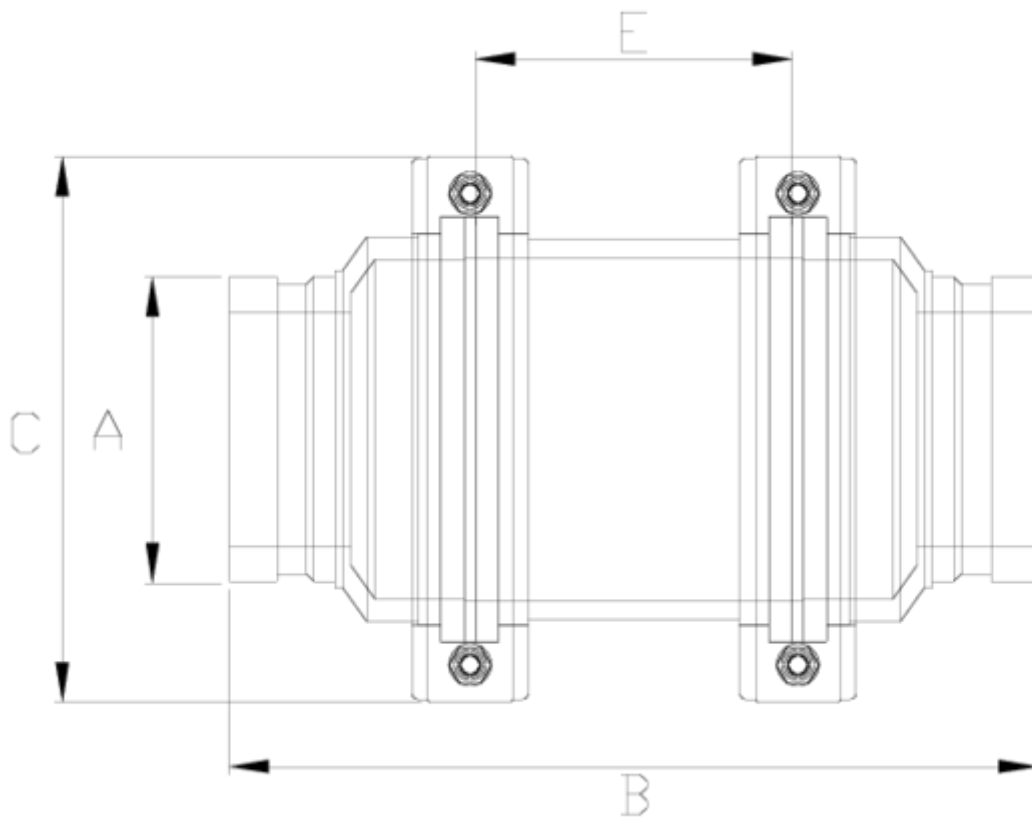

Voyant de contrôle Netvitc System®

Voyant sortie Netvitc

ITEM 089

RÉFÉRENCE	DESCRIPTION	Poids net	Volume (m ³)	Poids brut	Unités par lot
1018016	VOYANT DE CONTROLE NETVITC 63	0,7286	0,01553	3,4874	4
1018018	VOYANT DE CONTROLE NETVITC 90	2,97	0,06347	12,71	4
1018019	VOYANT DE CONTROLE NETVITC 110	2,730775	0,06347	11,71	4

ITEM 089 | Voyant sortie Netvitc

PESO (g)	CÓDIGO	A	BRIDA	B	C	E	PN	MEDIDA
750	18016	63	63	168	125	70	PN10	RANURADO 2"
1990	18018	90	125	294	203	122	PN10	RANURADO 3"
2570	18019	110	125	310	203	122	PN10	RANURADO 4"