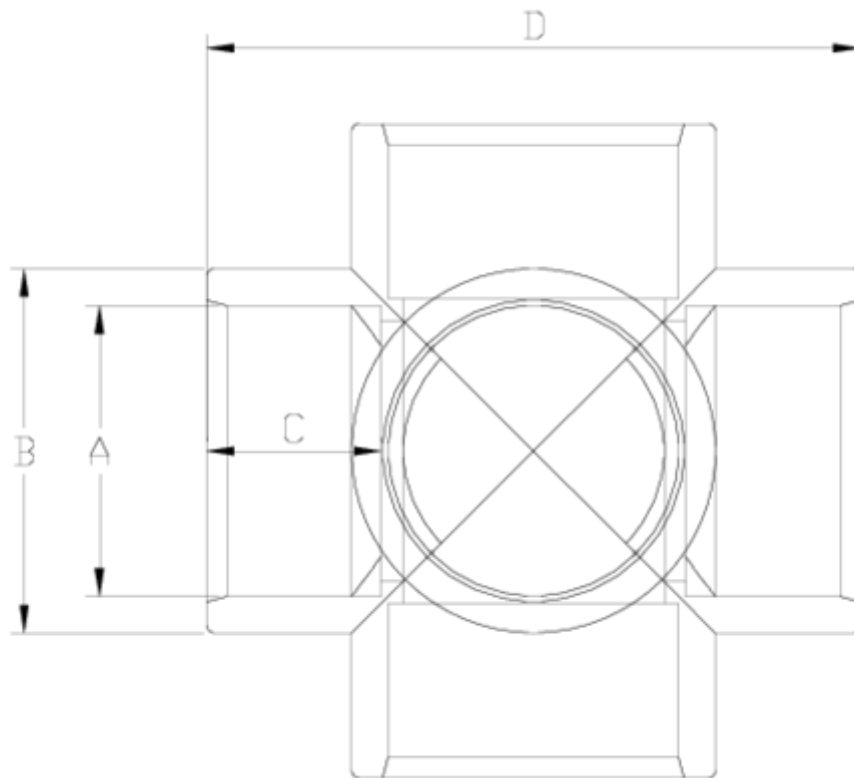

PVC-U pressure fittings

90° cross solvent socket 5V -

White range

ITEM 843

REFERÊNCIA	DESCRIÇÃO	Peso líquido	Volumen (m ³)	contenido.peso bruto	Unidades por lote
1001420	CRUZ 90° ENCOLAR 5V - SERIE BLANCA 50	0.249	0.04581	6.86	25
1001421	CRUZ 90° ENCOLAR 5V - SERIE BLANCA 63	0.438	0.04581	7.21	15

ITEM 843 | 90° cross solvent socket 5V - White range

Código	A	Peso (g)	B	C	D	PN	MEDIDA
01420	50	288	63	31	121	PN16	MÉTRICO
01421	63	495	75	38	160	PN16	MÉTRICO

Documentación del Producto

Certificados del Producto