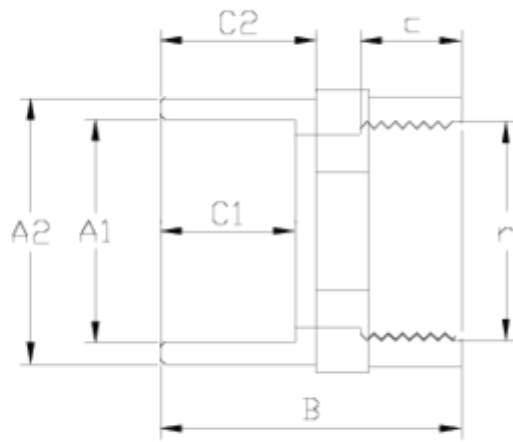

PVC-U pressure fittings

Adaptor nipple

ITEM 905

REFERÊNCIA	DESCRIÇÃO	Peso líquido	Volume (m ³)	contenido.peso bruto	Unidades por lote
1002125	MACHON MIXTO HEMBRA 50-63-2"	0.194	0.03129	10.30	50

ITEM 905 | Adaptor nipple

Codigo	A1-A2 x r	Peso (g)	B	C1	C2	c	PN	ROSCA
02125	50-63x2"	195	81	31	38	28	PN10	BSP

Documentación del Producto

Certificados del Producto

Certificados de la Empresa