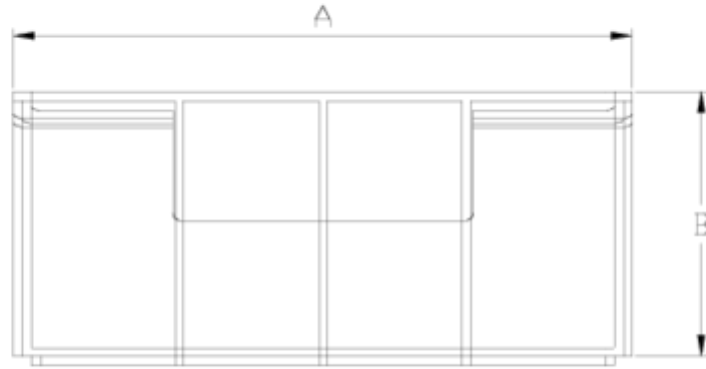

## ITEM 706

REFERÊNCIA	DESCRIÇÃO	Peso líquido	Volume (m <sup>3</sup> )	Peso bruto	Unidades por lote
1091200	CAJA PORTAPeças NEGRA	1,2419	0,04880	3,059	2
1091201	CAJA PORTAPeças AZUL	1,2139	0,04117	3,003	2
1091202	CAJA PORTAPeças ROJA	1,26235	0,04117	3,1	2