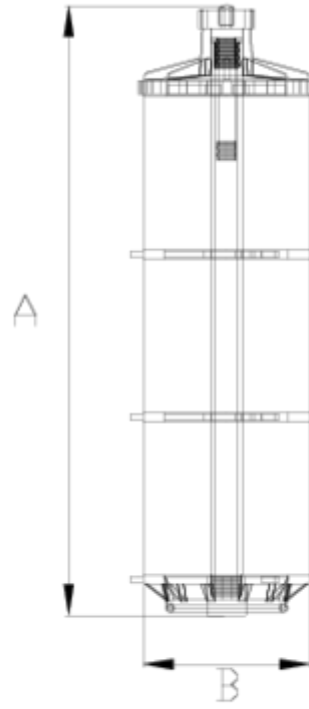

## ITEM 321

| REFERÊNCIA | DESCRIÇÃO                        | Peso líquido | Volumen (m <sup>3</sup> ) | Peso bruto | Unidades por lote |
|------------|----------------------------------|--------------|---------------------------|------------|-------------------|
| 1008075    | CARTUCHO FILTRO 2" 20m3 140 MESH | 1,77655      | 0,01553                   | 3,91       | 2                 |
| 1008076    | CARTUCHO FILTRO 3" 40m3 140 MESH | 2,30405      | 0,03100                   | 4,965      | 2                 |
| 1008077    | CARTUCHO FILTRO 2" 20m3 120 MESH | 1,62155      | 0,01553                   | 3,6        | 2                 |
| 1008078    | CARTUCHO FILTRO 3" 40m3 120 MESH | 2,31655      | 0,03100                   | 4,99       | 2                 |