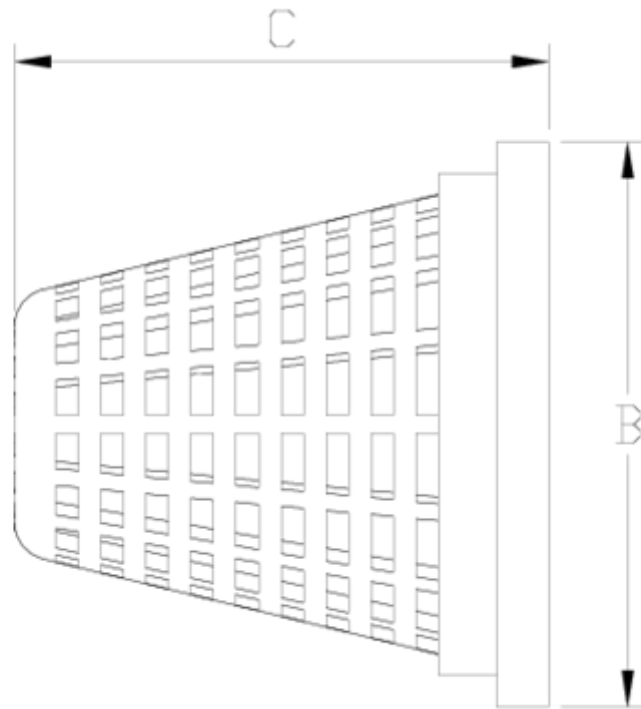

## ITEM 937

REFERÊNCIA	DESCRIÇÃO	Peso líquido	Volumen (m <sup>3</sup> )	Peso bruto	Unidades por lote
108N180	cesto FILTRO SNS VISOR 40-75	0,0233	0,00472	0,17	2