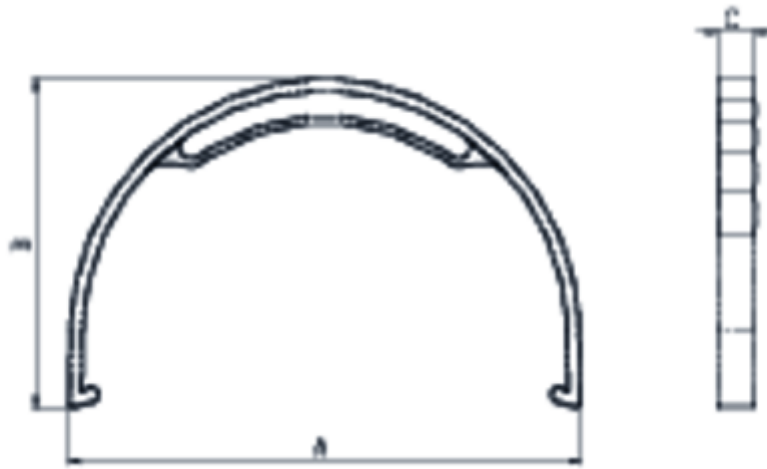

Pinças Zaspin, adesivo PVC-U e caudalímetros

Clip cierre

ITEM 883

REFERÊNCIA	DESCRIÇÃO	Peso líquido	Volume (m ³)	Peso bruto	Unidades por lote
1091445	Clipe de fecho Grampo 50	0,005	0,00892	0,4171	60
1091446	Clipe de fecho Grampo 63	0,007	0,00892	0,3971	40
1091447	Clipe de fecho Grampo 75	0,01	0,00472	0,4171	30
1091448	Clipe de fecho Grampo 90	0,015	0,00472	0,4171	20
1091449	Clipe de fecho Grampo 110	0,017	0,00472	0,3721	15
1091450	Clipe de fecho Grampo 125	0,022	0,00800	0,5174	15
1091451	Clipe de fecho Grampo 140	0,02829	0,00472	0,4	10
1091452	Clipe de fecho Grampo 160	0,034	0,00891	0,5274	10
1091453	Clipe de fecho Grampo 200	0,061	0,00891	0,6754	8
1091454	Clipe de fecho Grampo 225	0,084	0,00891	0,5234	4
1091455	Clipe de fecho Grampo 250	0,108	0,01553	0,7587	4
1091456	Clipe de fecho Grampo 315	0,178	0,01553	0,6827	2

ITEM 883 | Clip cierre

Código	d	Peso (g)	A	B	C
91445	50	5	68	50	9
91446	63	7	85	61	9
91447	75	11	98	79	11
91448	90	14	116	92	15
91449	110	17	142	106	15
91450	125	26	153	115	16
91451	140	40	175	126	17
91452	160	50	195	142	17
91453	200	55	238	168	20
91454	225	81	281	180	20

ITEM 883 | Clip cierre

91455

250

100

312

196

22

Documentação do Produto