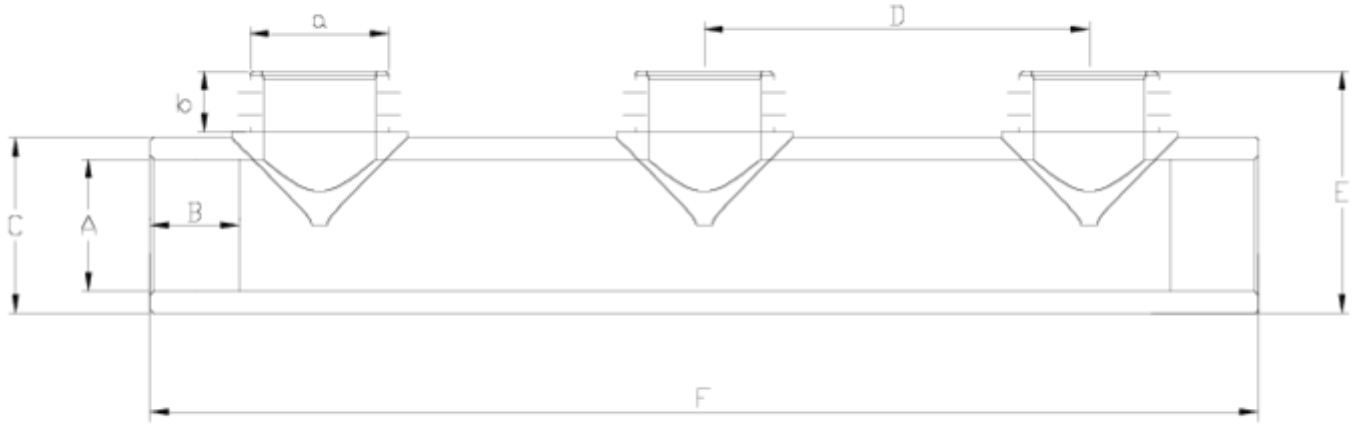

# Coletor distribuidor colar salida lateral Notub ITEM 703

REFERÊNCIA	DESCRIÇÃO	Peso líquido	Volumen (m <sup>3</sup> )	Peso bruto	Unidades por lote
1001292	Coletor DISTRIBUIDOR ENC/MACHO 32	0,38303	0,01553	4,275	10
1001293	Coletor DISTRIBUIDOR ENC/MACHO 63	1,302525	0,04460	5,94	4
1001294	Coletor DISTRIBUIDOR ENC/MACHO 50	0,679975	0,02243	3,505	4
1001724	Coletor DISTRIBUIDOR ENC/MACHO 50	0,730525	0,02244	3,465	4
1001725	Coletor DISTRIBUIDOR ENC/MACHO 63	1,197375	0,04460	5,595	4

## ITEM 703 | Coletor distribuidor colar salida lateral Notub

Código	A-a	Peso (g)	b	B	C	D	E	F	PN	MEDIDA
01292	32	450	21	22	40	115	67	308	PN16	MÉTRICO
01294	50	645	21	34	61	131	86	393	PN16	MÉTRICO
01293	63	1090	26	38	75	165	102	460	PN16	MÉTRICO