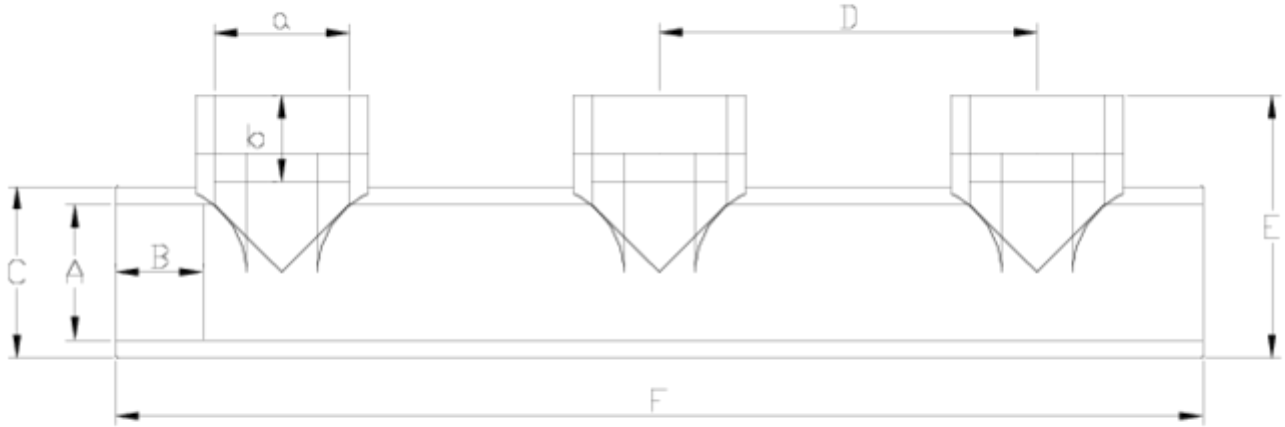

## ITEM 534

REFERÊNCIA	DESCRIÇÃO	Peso líquido	Volume (m <sup>3</sup> )	Peso bruto	Unidades por lote
1004236	Coletor DISTRIBUIDOR PP R/H 2"-2"	1,347925	0,02244	5,955	4
1004243	Coletor DISTRIBUIDOR PP R/H 1"-1"	0,4258	0,02243	4,748	10
1004245	Coletor DISTRIBUIDOR PP R/H 2"-1 1/2"	1,332925	0,02244	5,895	4

## ITEM 534 | Colector distribuidor r/h PPFV

Código	A-a	Peso (g)	b	B	C	D	E	F	PN	TIPO ROSCA
04242	1" -1"	240	22	22	40	115	61	308	PN10	BSP
04245	2"-1 1/2"	717	21	38	75	165	115	475	PN10	BSP
04236	2"-2"	781	26	38	75	165	115	475	PN10	BSP