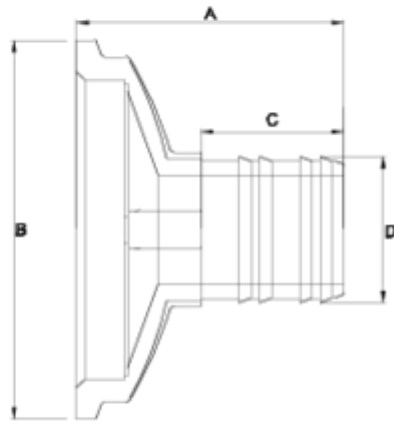

Joelho 90° Netvitc System®

Conexión espiga

ITEM 68N

REFERÊNCIA	DESCRIÇÃO	Peso líquido	Volume (m ³)	Peso bruto	Unidades por lote
101N771	Suporte de flange SNS ESPIGA 125-2"	0,258	0,02243	1,5197	4
101N773	Suporte de flange SNS ESPIGA 125-3"	0,375	0,01553	1,845	4

ITEM 68N | Conexión espiga

CÓDIGO	f	PESO(g)	BRIDA	A	B	C	D	PN	MEDIDA
1N771	2"	258	125	112	159	60	61	PN10	MÉTRICO
1N773	3"	350	125	134	159	86	100	PN10	MÉTRICO

Documentação do Produto

Certificados do Produto