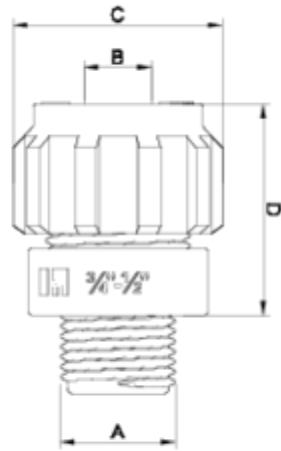

# Conexión sonda

## ITEM 975

REFERÊNCIA	DESCRIÇÃO	Peso líquido	Volume (m <sup>3</sup> )	Peso bruto	Unidades por lote
1004500	Conexão SONDA 12-1/2" MM EPDM	0,028097	0,00472	0,96	30
1004501	Conexão SONDA 12-3/4" MM EPDM	0,033763	0,00472	1,13	30