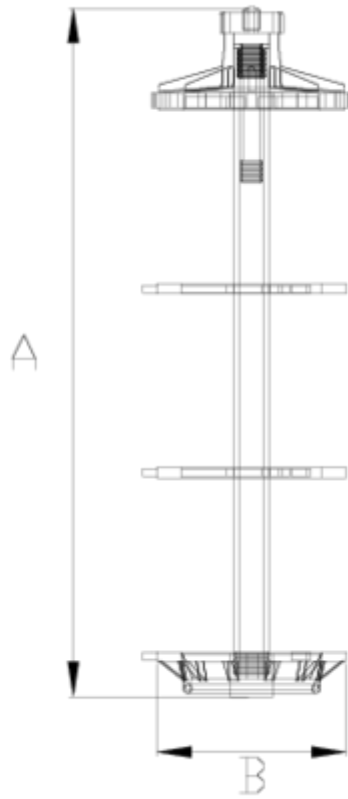

# Conjunto de cartucho ITEM 826

REFERÊNCIA	DESCRIÇÃO	Peso líquido	Volume (m <sup>3</sup> )	Peso bruto	Unidades por lote
1008920	CONJUNTO EJE CARTUCHO FILTRO 20 M3	0,6607	0,00000	1,0176	1
1008921	CONJUNTO EJE CARTUCHO FILTRO 40 M3	0,7525	0,00000	1,1094	1