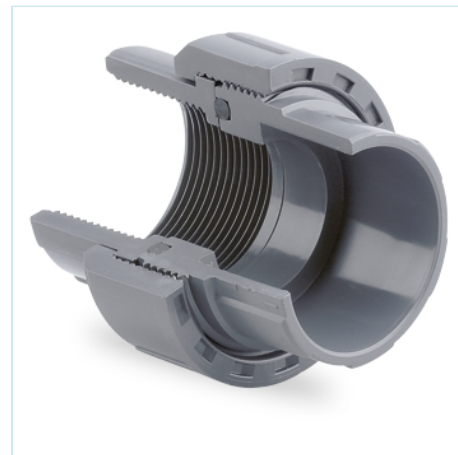

Acessórios de pressão PVC-U

Enl. 3 peças mixto colar, s/roscar fêmea PVC ITEM 028

REFERÊNCIA	DESCRIÇÃO	Peso líquido	Volume (m ³)	Peso bruto	Unidades por lote
1002112	União 3 Peças ENC-saída R/H 32-1"	0,089253	0,00891	3,579	38
1002114	União 3 Peças ENC-saída R/H 50-1 1/2"	0,20434	0,03129	10,79	50
1002119	União 3 Peças ENC-saída R/H 63-1 1/2"	0,3135	0,03129	11,88	36
1002120	União 3 Peças ENC-saída R/H 63-2"	0,329611	0,04460	12,56	36

ITEM 028 | Enl. 3 peças mixto colar, s/rosca fêmea PVC

Código	a-A	Peso (g)	B	b	C	D	PN	MEDIDA
02114	50-1 1/2"	820	51	51	139	125	PN10	BSP
02119	63-1 1/2"	1261	61	61	163	146	PN10	BSP

Documentación del Producto