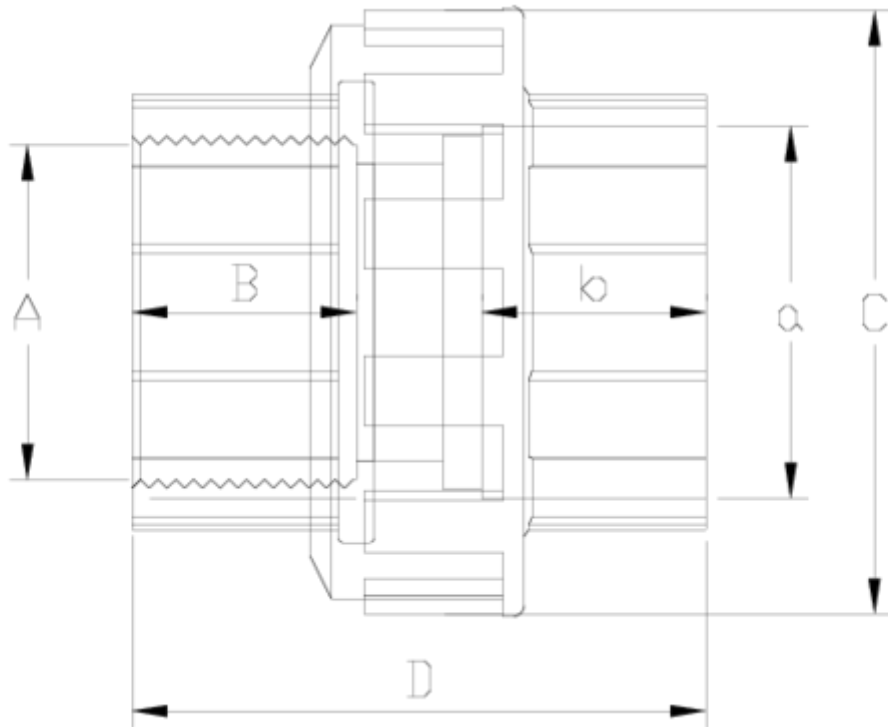

Acessórios de pressão PVC-U

Enl. 3 peças mixto colar, s/roscar fêmea PVC ITEM 028

REFERÊNCIA	DESCRIÇÃO	Peso líquido	Volume (m ³)	Peso bruto	Unidades por lote
1002112	União 3 Peças ENC-saída R/H 32-1"	0,089253	0,00891	3,579	38
1002114	União 3 Peças ENC-saída R/H 50-1 1/2"	0,20434	0,03129	10,79	50
1002119	União 3 Peças ENC-saída R/H 63-1 1/2"	0,3135	0,03129	11,88	36
1002120	União 3 Peças ENC-saída R/H 63-2"	0,329611	0,04460	12,56	36

ITEM 028 | Enl. 3 peças mixto colar, s/rosca fêmea PVC

Código	a-A	Peso (g)	B	b	C	D	PN	MEDIDA
02114	50-1 1/2"	820	51	51	139	125	PN10	BSP
02119	63-1 1/2"	1261	61	61	163	146	PN10	BSP

Documentación del Producto