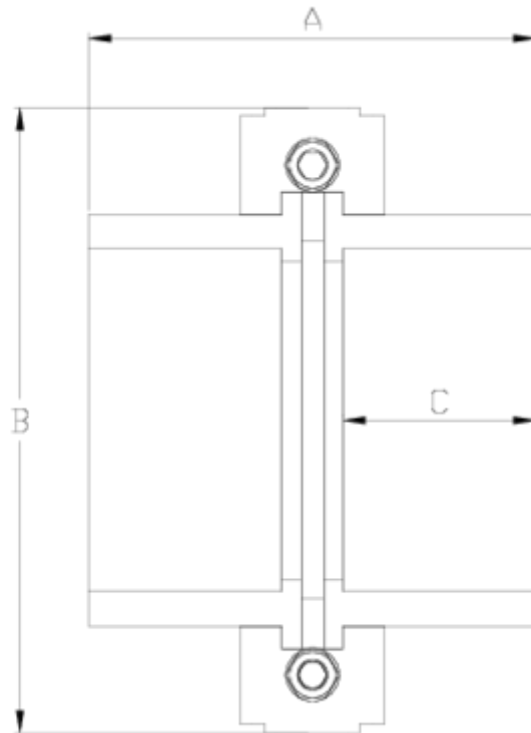

Joelho 90° Netvitc System®

Enl. 3 Piezas colar Netvitc System®

ITEM 11N

REFERÊNCIA	DESCRIÇÃO	Peso líquido	Volume (m ³)	Peso bruto	Unidades por lote
1010327	União 3 Peças NETVITC SYSTEM 90	0,883325	0,01553	3,86	4
1010328	União 3 Peças NETVITC SYSTEM 110	1,325575	0,02244	5,79	4
1010329	União 3 Peças NETVITC SYSTEM 125	1,6887	0,02244	3,865	2
1010330	União 3 Peças NETVITC SYSTEM 140	2,21615	0,02244	4,92	2
1010331	União 3 Peças NETVITC SYSTEM 160	3,1985	0,03129	6,97	2
1010332	União 3 Peças NETVITC SYSTEM 200	4,90755	0,04460	10,545	2
1010371	União 3 Peças NETVITC SYSTEM 40	0,346663	0,01553	3,1	8
1010372	União 3 Peças NETVITC SYSTEM 50	0,4	0,01553	3,565	8
1010373	União 3 Peças NETVITC SYSTEM 63	0,361038	0,01553	3,215	8
1010374	União 3 Peças NETVITC SYSTEM 75	0,4567	0,01553	3,98	8
1010375	União 3 Peças NETVITC SYSTEM 225	7,88725	0,06150	16,695	2

ITEM 11N | Enl. 3 Piezas colar Netvitc System®

CÓDIGO	f	PESO	BRIDA	A	B	C	PN	MEDIDA
10371	40	347	63	105	125	28	PN10	MÉTRICO
10372	50	405	63	107	125	31	PN10	MÉTRICO
10373	63	361	63	81	125	36	PN10	MÉTRICO
10374	75	457	75	95	138	44	PN10	MÉTRICO
10327	90	883	90	114	164	52	PN10	MÉTRICO
10328	110	1326	110	140	188	61	PN10	MÉTRICO
10329	125	1689	125	164	203	69	PN10	MÉTRICO
10330	140	2216	140	180	224	77	PN10	MÉTRICO
10331	160	3199	160	195	251	86	PN10	MÉTRICO
10332	200	4908	200	244	297	107	PN10	MÉTRICO