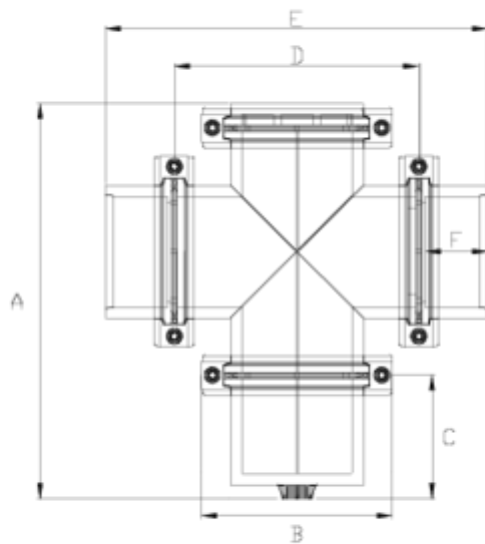

Filtros Netvitc System®

Filtro cazapiedras s/enc.

ITEM 520

REFERÊNCIA	DESCRIÇÃO	Peso líquido	Volume (m ³)	Peso bruto	Unidades por lote
108N608	FILTRO SNS CAZAPIEDRAS S/ENCOLAR 90	4,434	0,03682	8,592	2
108N609	FILTRO SNS CAZAPIEDRAS S/ENCOLAR 110	5,18135	0,04880	10,938	2
108N610	FILTRO SNS CAZAPIEDRAS S/ENCOLAR 125	6,57	0,06347	7,4	1
108N611	FILTRO SNS CAZAPIEDRAS S/ENCOLAR 140	12,92	0,13096	13,5	1
108N612	FILTRO SNS CAZAPIEDRAS S/ENCOLAR 160	10,367	0,13096	10,947	1
108N613	FILTRO SNS CAZAPIEDRAS S/ENCOLAR 200	17,959	0,16000	20,414	1

ITEM 520 | Filtro cazapiedras s/enc.

CÓDIGO	Ø	PESOS	Brida	A	B	C	D	E	F	PN	MEDIDA
8N608	90	2916	90	347	164	110	200	332	52	PN10	MÉTRICO
8N609	110	4089	110	391	188	120	234	378	61	PN10	MÉTRICO
8N610	125	6011	125	447	203	153	266	446	70	PN10	MÉTRICO
8N611	140	7639	140	477	224	153	288	476	78	PN10	MÉTRICO
8N612	160	10367	160	505	251	160	304	496	86	PN10	MÉTRICO
8N613	200	16268	200	555	297	153	360	609	106	PN10	MÉTRICO