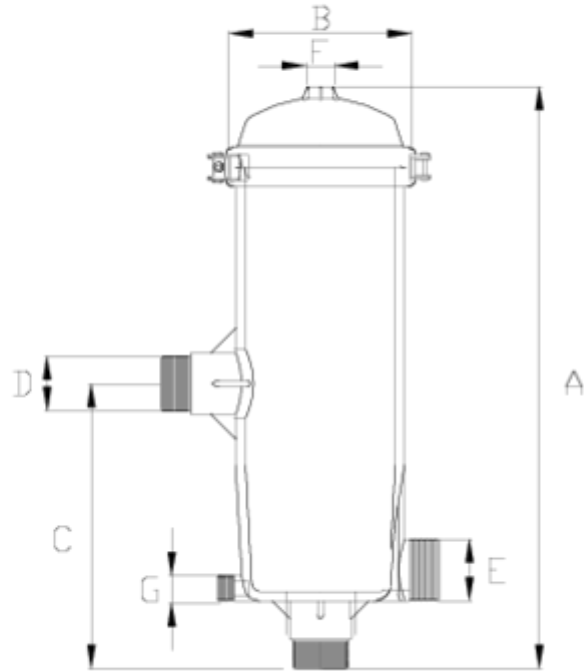

Filtros

Filtro de malha salida roscada "BSP" SUPER ITEM 792

REFERÊNCIA	DESCRIÇÃO	Peso líquido	Volumen (m ³)	Peso bruto	Unidades por lote
1008330	FILTRO malha SUPER S/R 2" 40m3 50MICRAS	5.225	0.086775	11.3123	2
1008332	FILTRO malha SUPER S/R 2" 40m3 130MICRAS	5.225	0.086775	11.3123	2
1008334	FILTRO malha SUPER S/R 2" 40m3 300MICRAS	5.225	0.086775	11.3123	2

ITEM 792 | Filtro de malha salida roscada “BSP” SUPER

Documentação do Produto

Certificados do Produto

Certificados da Empresa