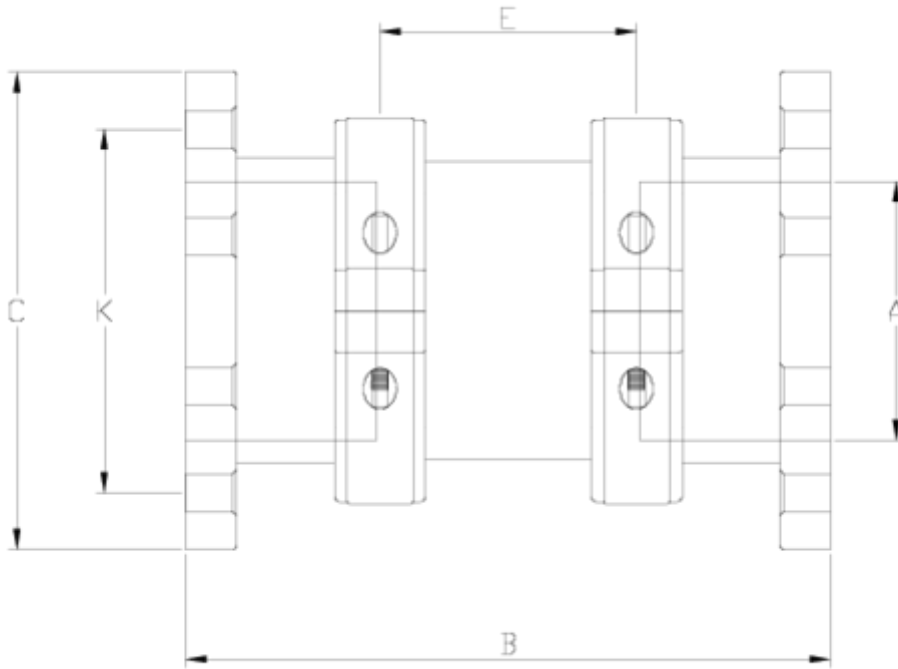

# Filtro Netvitc System® modelo screen salida flanges ITEM 610

REFERÊNCIA	DESCRIÇÃO	Peso líquido	Volume (m <sup>3</sup> )	Peso bruto	Unidades por lote
108N060	FILTRO SNS VISOR malha S/Flange 125	5,168	0,03129	5,741	1
108N061	FILTRO SNS VISOR malha S/Flange 125-140	6,07	0,02457	6,7104	1
108N062	FILTRO SNS VISOR malha S/Flange 160	9,0049	0,04836	9,67	1

## ITEM 610 | Filtro Netvitc System® modelo screen salida flanges