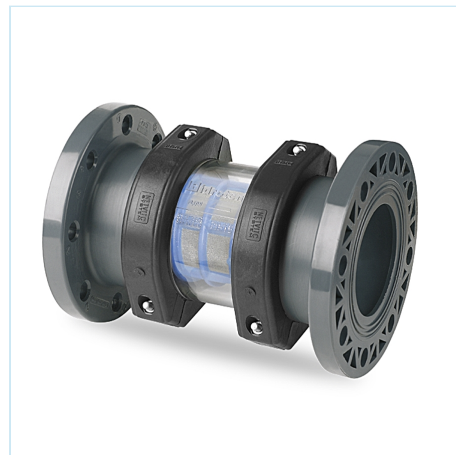

# Filtro Netvitc System® modelo screen salida flanges ITEM 610

REFERÊNCIA	DESCRIÇÃO	Peso líquido	Volume (m <sup>3</sup> )	Peso bruto	Unidades por lote
108N060	FILTRO SNS VISOR malha S/Flange 125	5,168	0,03129	5,741	1
108N061	FILTRO SNS VISOR malha S/Flange 125-140	6,07	0,02457	6,7104	1
108N062	FILTRO SNS VISOR malha S/Flange 160	9,0049	0,04836	9,67	1

## ITEM 610 | Filtro Netvitc System® modelo screen salida flanges