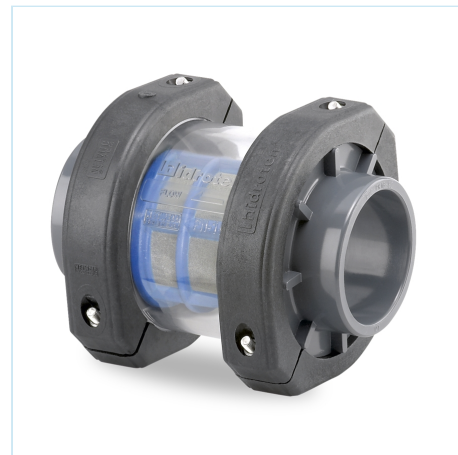

# Filtro Netvitc System® s/enc.

## ITEM 515

| REFERÊNCIA | DESCRIÇÃO                            | Peso líquido | Volumen (m <sup>3</sup> ) | Peso bruto | Unidades por lote |
|------------|--------------------------------------|--------------|---------------------------|------------|-------------------|
| 108N008    | FILTRO SNS VISOR malha S/ENCOLAR 90  | 2,99         | 0,04117                   | 12,84      | 4                 |
| 108N009    | FILTRO SNS VISOR malha S/ENCOLAR 110 | 3,1756       | 0,04117                   | 13,343     | 4                 |
| 108N010    | FILTRO SNS VISOR malha S/ENCOLAR 125 | 3,18         | 0,04117                   | 13,6       | 2                 |
| 108N011    | FILTRO SNS VISOR malha S/ENCOLAR 140 | 5,37         | 0,04836                   | 11,58      | 2                 |
| 108N012    | FILTRO SNS VISOR malha S/ENCOLAR 160 | 6,0944       | 0,04460                   | 12,8828    | 2                 |
| 108N013    | FILTRO SNS VISOR malha S/ENCOLAR 200 | 7,6181       | 0,06879                   | 15,83      | 2                 |

## ITEM 515 | Filtro Netvitc System® s/enc.

| PESOS | CÓDIGO | f   | BRIDA | A   | B   | C   | D   | E   | MEDIDA  |
|-------|--------|-----|-------|-----|-----|-----|-----|-----|---------|
| 2990  | 8N008  | 90  | 125   | 90  | 240 | 203 | 52  | 122 | MÉTRICO |
| 3120  | 8N009  | 110 | 125   | 110 | 256 | 203 | 62  | 122 | MÉTRICO |
| 3180  | 8N010  | 125 | 125   | 125 | 284 | 203 | 70  | 122 | MÉTRICO |
| 5370  | 8N011  | 140 | 160   | 140 | 297 | 251 | 75  | 137 | MÉTRICO |
| 5700  | 8N012  | 160 | 160   | 160 | 317 | 251 | 86  | 137 | MÉTRICO |
| 7650  | 8N013  | 200 | 160   | 200 | 437 | 251 | 107 | 137 | MÉTRICO |