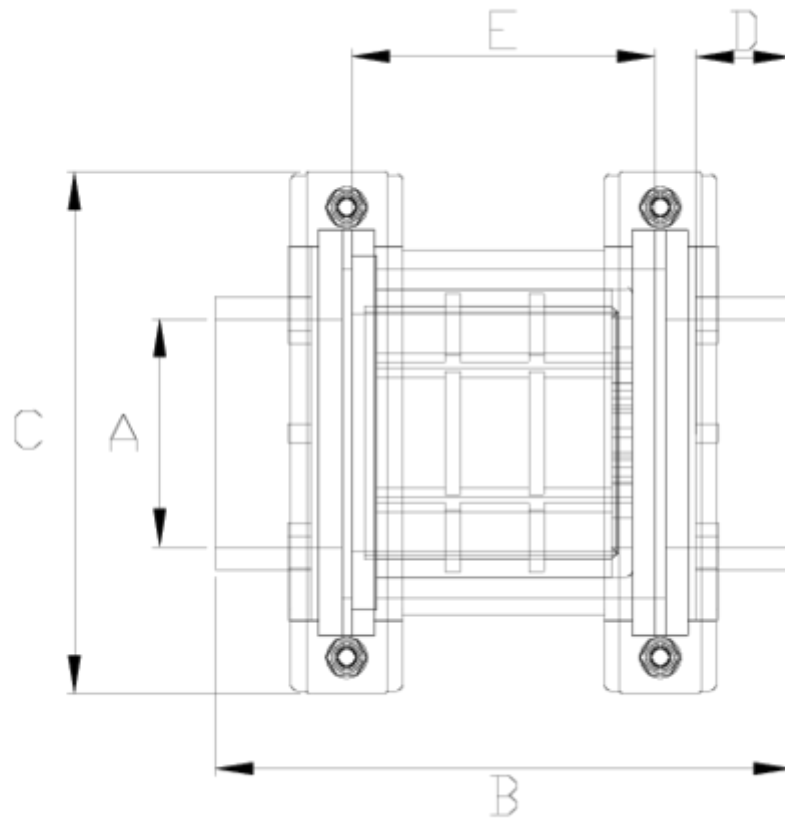

## ITEM 515

| REFERÊNCIA | DESCRIÇÃO                            | Peso líquido | Volumen (m <sup>3</sup> ) | Peso bruto | Unidades por lote |
|------------|--------------------------------------|--------------|---------------------------|------------|-------------------|
| 108N008    | FILTRO SNS VISOR malha S/ENCOLAR 90  | 2,99         | 0,04117                   | 12,84      | 4                 |
| 108N009    | FILTRO SNS VISOR malha S/ENCOLAR 110 | 3,1756       | 0,04117                   | 13,343     | 4                 |
| 108N010    | FILTRO SNS VISOR malha S/ENCOLAR 125 | 3,18         | 0,04117                   | 13,6       | 2                 |
| 108N011    | FILTRO SNS VISOR malha S/ENCOLAR 140 | 5,37         | 0,04836                   | 11,58      | 2                 |
| 108N012    | FILTRO SNS VISOR malha S/ENCOLAR 160 | 6,0944       | 0,04460                   | 12,8828    | 2                 |
| 108N013    | FILTRO SNS VISOR malha S/ENCOLAR 200 | 7,6181       | 0,06879                   | 15,83      | 2                 |

## ITEM 515 | Filtro Netvitc System® s/enc.

| PESOS | CÓDIGO | f   | BRIDA | A   | B   | C   | D   | E   | MEDIDA  |
|-------|--------|-----|-------|-----|-----|-----|-----|-----|---------|
| 2990  | 8N008  | 90  | 125   | 90  | 240 | 203 | 52  | 122 | MÉTRICO |
| 3120  | 8N009  | 110 | 125   | 110 | 256 | 203 | 62  | 122 | MÉTRICO |
| 3180  | 8N010  | 125 | 125   | 125 | 284 | 203 | 70  | 122 | MÉTRICO |
| 5370  | 8N011  | 140 | 160   | 140 | 297 | 251 | 75  | 137 | MÉTRICO |
| 5700  | 8N012  | 160 | 160   | 160 | 317 | 251 | 86  | 137 | MÉTRICO |
| 7650  | 8N013  | 200 | 160   | 200 | 437 | 251 | 107 | 137 | MÉTRICO |