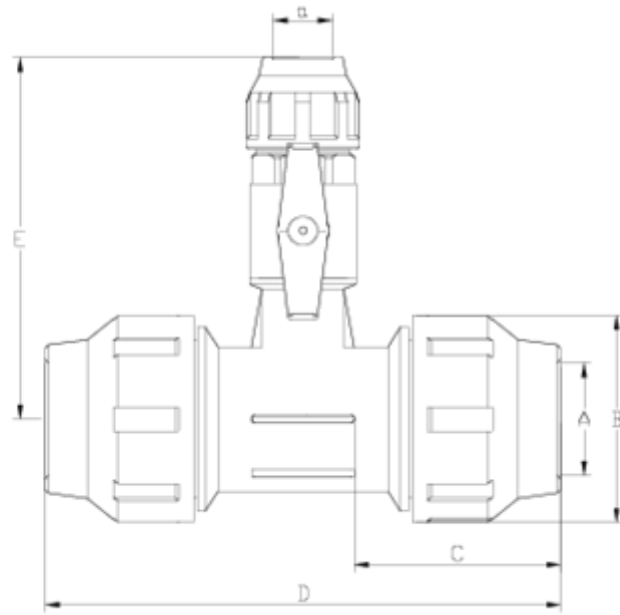

Tampão fixo ral 7037

Fitting tee compact valve conexão outlet ITEM 900

REFERÊNCIA	DESCRIÇÃO	Peso líquido	Volume (m ³)	Peso bruto	Unidades por lote
112E386	Tê S/acessorio de aperto rápido COMPACT accesorio de aperto rápido 32-20-32 GRIS	0	0,02243	0	8
112E387	Tê S/acessorio de aperto rápido COMPACT accesorio de aperto rápido 32-25-32 GRIS	0	0,02243	0	8
112E392	Tê S/acessorio de aperto rápido COMPACT accesorio de aperto rápido 63-25-63 GRIS	1,291	0,06347	10,9931	8
112E393	Tê S/acessorio de aperto rápido COMPACT accesorio de aperto rápido 63-32-63 GRIS	1,391	0,06347	11,7931	8

ITEM 900 | Fitting tee compact valve conexão outlet

Code	A - a - A	Weight (g)	B	C	D	E	PN	MEDIDA
12E386	32-20-32	342	64	70	170	143	PN16	MÉTRICO
12E387	32-25-32	374	64	70	170	160	PN16	MÉTRICO
12E392	63-25-63	1250	109	113	274	184	PN16	MÉTRICO
12E393	63-32-63	1315	109	113	274	200	PN16	MÉTRICO