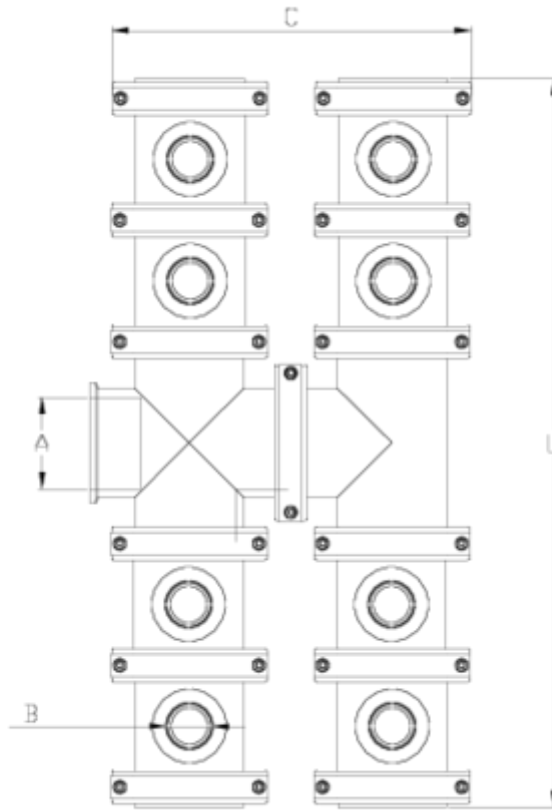

Hidrantes Netvitc System®

Hidrante dupla entrada central ITEM 616

REFERÊNCIA	DESCRIÇÃO	Peso líquido	Volume (m ³)	Peso bruto	Unidades por lote
11NH128	HIDRANTE Duplo SNS ENT. CENTRAL 110-1"	11,892	0,00000	11,892	1
11NH129	HIDRANTE Duplo SNS ENT. CENTRAL 110-1 1/4"	12,012	0,00000	12,012	1
11NH130	HIDRANTE Duplo SNS ENT. CENTRAL 110-1 1/2"	12,27	0,00000	12,27	1
11NH131	HIDRANTE Duplo SNS ENT. CENTRAL 110-2"	9,824	0,00000	9,824	1

ITEM 616 | Hidrante dupla entrada central

Código	ENTRADA - A	SALIDA - B	SALIDAS	Peso (g)	C	L	PN	TIPO ROSCA
1NH108	110	1"	6	11870	442	739	PN10	BSP
1NH109	110	1 1/4"	6	11990	442	739	PN10	BSP
1NH110	110	1 1/2"	6	12248	442	739	PN10	BSP
1NH111	110	2"	4	10266	442	593	PN10	BSP