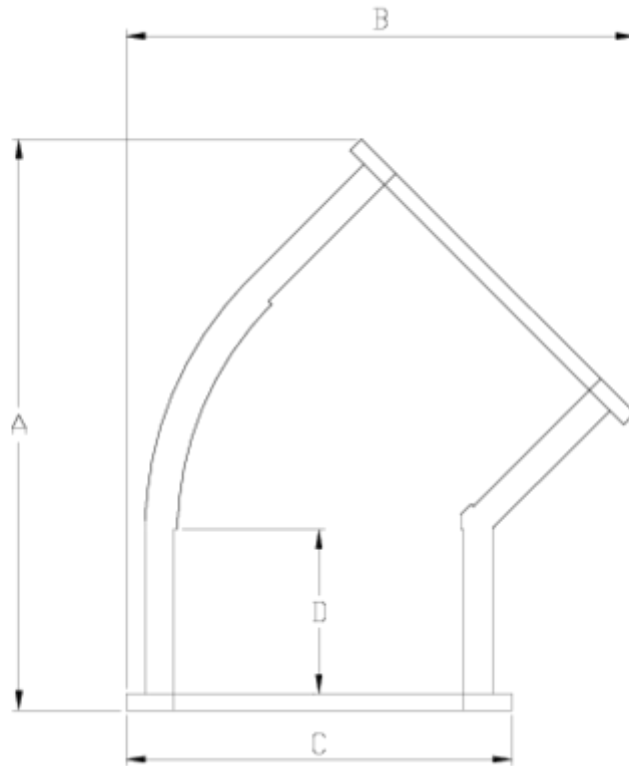

## Joelho 90° Netvitc System®

## ITEM 03N

REFERÊNCIA	DESCRIÇÃO	Peso líquido	Volume (m <sup>3</sup> )	Peso bruto	Unidades por lote
101N025	Joelho 45° NETVITC SYSTEM 63	0,248	0,02243	2,976	10
101N027	Joelho 45° NETVITC SYSTEM 90	0,465875	0,03129	4,3	8
101N028	Joelho 45° NETVITC SYSTEM 110	1,019963	0,04880	8,735	8