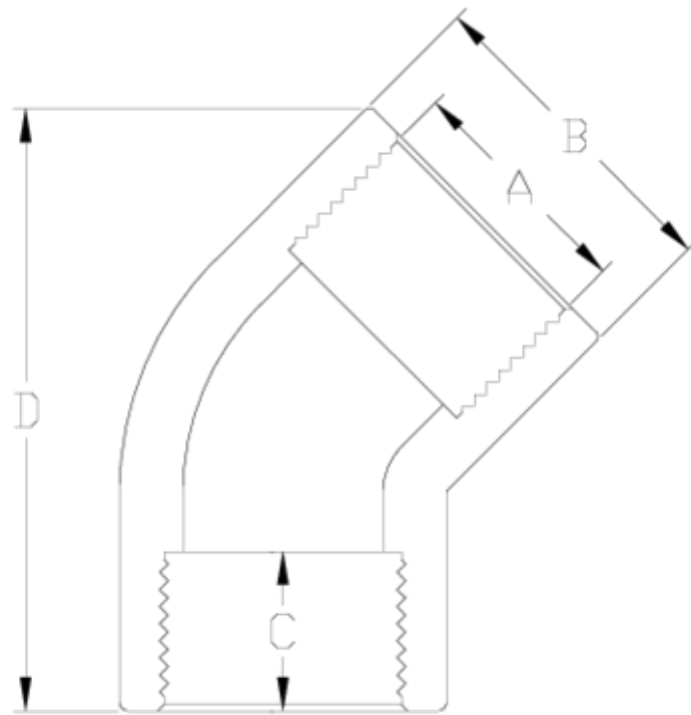

## Acessórios de pressão PVC-U

# Joelho 45° rosca fêmea-fêmea PVC branco ITEM 038

REFERÊNCIA	DESCRIÇÃO	Peso líquido	Volume (m <sup>3</sup> )	Peso bruto	Unidades por lote
1002685	Joelho 45° ROSCA H-H 1 1/2"-1 1/2" BLANCO	0,185	0,04717	21,11	110
1002686	Joelho 45° ROSCA H-H 2"-2" BLANCO	0,265	0,04717	15,335	55

**ITEM 038 | Joelho 45° rosca fêmea-fêmea PVC blanco**

Código	A	Peso (g)	B	C	D	PN	ROSCA
02685	1 1/2"	156	61	24	95	PN10	BSP
02686	2"	260	76	28	125	PN11	BSP