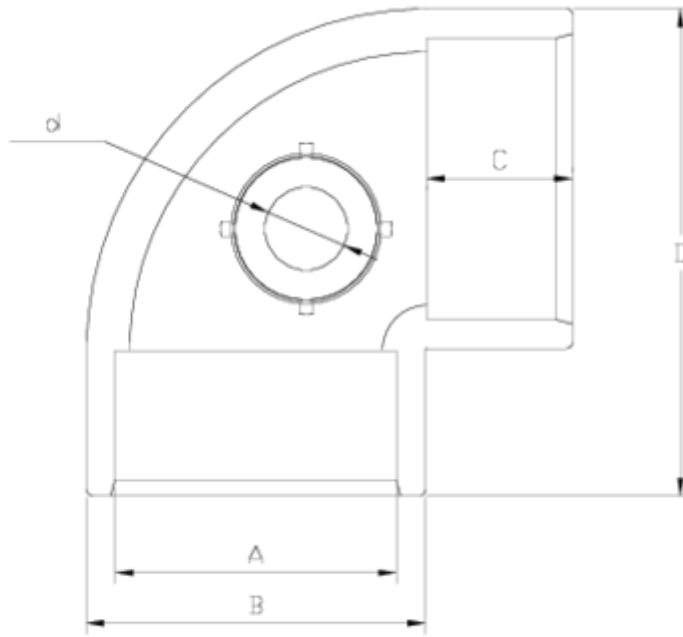

Acessórios de pressão PVC-U

Joelho 90 colar "Air L" salida colar blanco ITEM 628

REFERÊNCIA	DESCRIÇÃO	Peso líquido	Volume (m ³)	Peso bruto	Unidades por lote
1001490	Joelho 90° ENCOLAR "AIR L" 50-20 BLANCO	0,1545	0,03129	5,195	30
1001491	Joelho 90° ENCOLAR "AIR L" 63-20 BLANCO	0,2954	0,03129	9,422	30

ITEM 628 | Joelho 90 colar "Air L" salida colar blanco

Código	A	d	Peso (g)	B	C	D	PN	MEDIDA
01490	50	20	148	61	31	88	PN16	MÉTRICO
01491	63	20	235	76	38	109	PN16	MÉTRICO

Documentación del Producto

Certificados del Producto