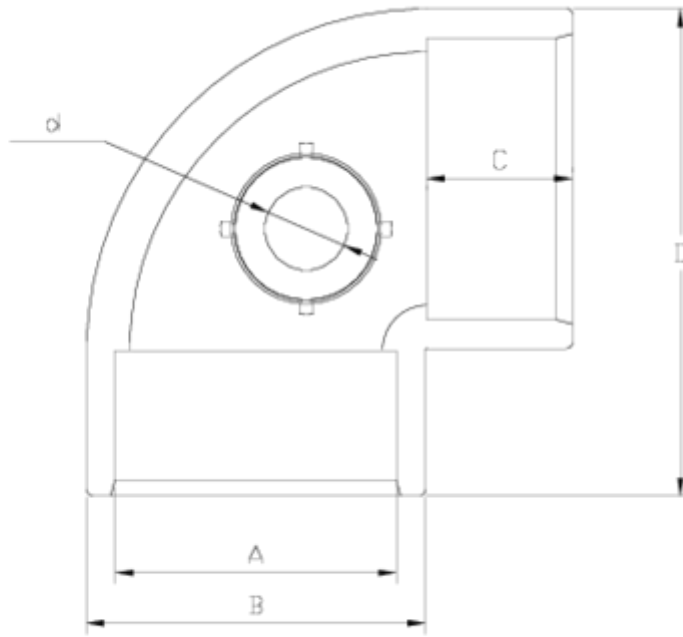

Acessórios de pressão PVC-U

Joelho 90° "Air L" blanco

ITEM 450

REFERÊNCIA	DESCRIÇÃO	Peso líquido	Volumen (m ³)	Peso bruto	Unidades por lote
1001484	Joelho 90° ENCOLAR "AIR-L" 50-1/2" BLANCO	0,163733	0,03129	5,56	30
1001485	Joelho 90° ENCOLAR "AIR-L" 63-1/2" BLANCO	0,309233	0,03129	9,85	30

ITEM 450 | Joelho 90° “Air L” blanco

Código	A	d	Peso (g)	B	C	D	PN	MEDIDA
01484	50	1/2"	148	61	31	88	PN16	MÉTRICO
01485	63	1/2"	235	76	38	109	PN16	MÉTRICO

Documentación del Producto

Certificados del Producto