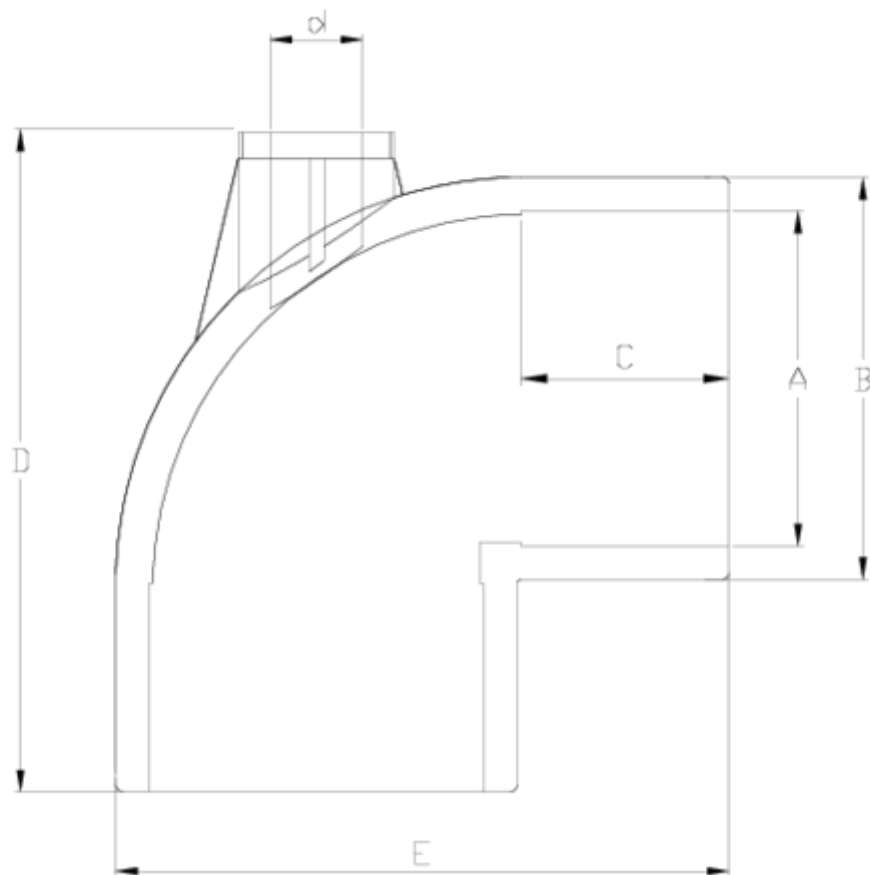

Acessórios de pressão PVC-U

Joelho 90° colar "Air"

ITEM 429

REFERÊNCIA	DESCRIÇÃO	Peso líquido	Volume (m ³)	Peso bruto	Unidades por lote
1001256	Joelho 90° ENCOLAR "AIR" saída R/H 50-1/2"	0,175243	0,02244	5,961	30
1001590	Joelho 90° ENCOLAR "AIR" saída R/H 50-3/4"	0,17091	0,02244	5,615	30
1001257	Joelho 90° ENCOLAR "AIR" saída R/H 63-1/2"	0,300462	0,03129	8,385	26
1001591	Joelho 90° ENCOLAR "AIR" saída R/H 63-3/4"	0,28	0,03129	8,035	26
1001258	Joelho 90° ENCOLAR "AIR" saída R/H 75-1/2"	0,5	0,04717	13,1418	25
1001592	Joelho 90° ENCOLAR "AIR" saída R/H 75-3/4"	0,491728	0,04717	12,935	25
1001259	Joelho 90° ENCOLAR "AIR" saída R/H 90-3/4"	0,8262	0,03129	8,923	10
1001260	Joelho 90° ENCOLAR "AIR" saída R/H 90-1"	0,762	0,03129	8,259	10
1001261	Joelho 90° ENCOLAR "AIR" saída R/H 110-1"	1,31097	0,04880	13,685	10
1001262	Joelho 90° ENCOLAR "AIR" saída R/H 125-1"	1,9397	0,04717	12,28	6
1001263	Joelho 90° ENCOLAR "AIR" saída R/H 125-2"	1,747417	0,06149	11,6837	6
1001264	COUDE 90° "AIR" A COLLER 140-1"	2,4475	0,06347	15,515	6
1001265	COUDE 90° "AIR" A COLLER 140-2"	2,292	0,06347	14,582	6
1001267	Joelho 90° ENCOLAR "AIR" saída R/H 160-2"	3,319875	0,06150	14,2	4
1001268	Joelho 90° ENCOLAR "AIR" saída R/H 200-2"	4,95655	0,06347	10,7	2
1001593	Joelho 90° ENCOLAR "AIR" saída R/H 250-2"	9,83	0,06347	10,91	1
1001594	Joelho 90° ENCOLAR "AIR" saída R/H 250-3"	9,735	0,06347	10,5	1

ITEM 429 | Joelho 90° colar "Air"

Código	A	d	Peso (g)	B	C	D	E	PN	MEDIDA
01256	50	1/2"	148	61	31	100	88	PN16	MÉTRICO
01590	50	3/4"	146	61	31	100	88	PN16	MÉTRICO
01257	63	1/2"	235	76	38	120	109	PN16	MÉTRICO
01591	63	3/4"	233	76	38	120	109	PN16	MÉTRICO
01258	75	1/2"	455	90	44	140	130	PN16	MÉTRICO
01592	75	3/4"	452	90	44	140	130	PN16	MÉTRICO
01259	90	3/4"	812	108	51	175	151	PN16	MÉTRICO
01261	110	1"	1278	131	61	206	184	PN16	MÉTRICO
01262	125	1"	1645	143	63	234	210	PN16	MÉTRICO
01263	125	2"	1628	143	69	234	210	PN16	MÉTRICO