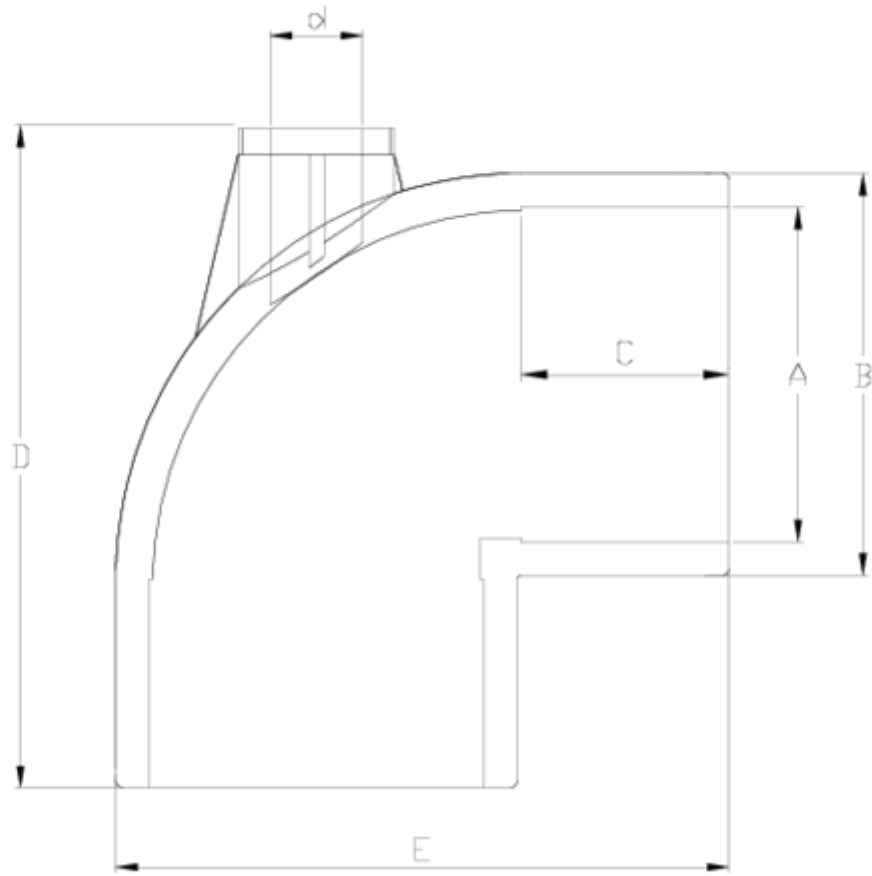

Acessórios de pressão PVC-U

Joelho 90° colar "Air" blanco

ITEM 284

REFERÊNCIA	DESCRIÇÃO	Peso líquido	Volume (m ³)	Peso bruto	Unidades por lote
1001474	Joelho 90° ENC "AIR" saída R/H 50-1/2" BLANCO	0,1545	0,03129	5,195	30
1001475	Joelho 90° ENC "AIR" saída R/H 63-1/2" BLANCO	0,309283	0,03129	9,895	30
1001476	Joelho 90° ENC "AIR" saída R/H 50-3/4" BLANCO	0,148	0,03129	4,9369	30
1001477	Joelho 90° ENC "AIR" saída R/H 63-3/4" BLANCO	0,298981	0,03129	8,39	26

ITEM 284 | Joelho 90° colar “Air” blanco

Código	A	d	Peso (g)	B	C	D	E	PN	MEDIDA
01474	50	1/2"	148	61	31	100	88	PN16	MÉTRICO
01476	50	3/4"	146	61	31	100	88	PN16	MÉTRICO
01475	63	1/2"	235	76	38	120	109	PN16	MÉTRICO
01477	63	3/4"	233	76	38	120	109	PN16	MÉTRICO