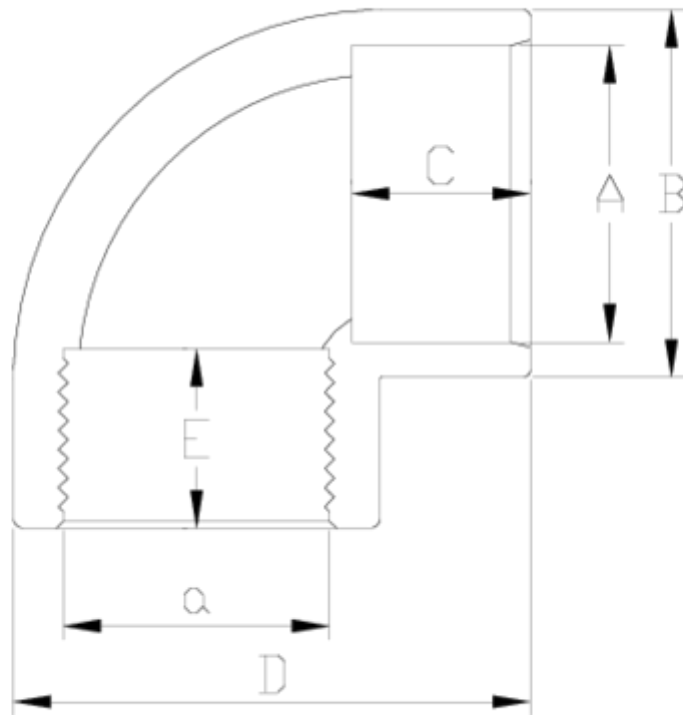

Acessórios de pressão PVC-U

Joelho 90° colar/roscas fêmea PVC branco ITEM 034

REFERÊNCIA	DESCRIÇÃO	Peso líquido	Volume (m ³)	Peso bruto	Unidades por lote
1002645	Joelho 90° ENCOLAR-R/H 50-1 1/2" BLANCO	0,207	0,04879	16,335	100
1002646	Joelho 90° ENCOLAR-R/H 63-2" BLANCO	0,297464	0,04717	15,515	50

ITEM 034 | Joelho 90° colar/rosca fêmea PVC branco

Código	A-a	Peso (g)	B	C	D	E	PN	ROSCA
02205	50-1 1/2"	145	61	31	88	24	PN10	BSP
02206	63-2"	275	75	38	109	28	PN10	BSP

Documentación del Producto

Certificados del Producto