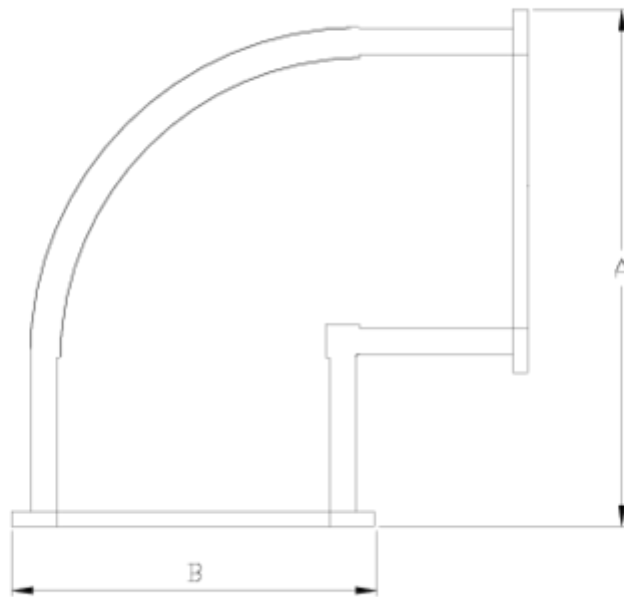

## Joelho 90° Netvitc System®

### ITEM 26N

REFERÊNCIA	DESCRIÇÃO	Peso líquido	Volume (m <sup>3</sup> )	Peso bruto	Unidades por lote
101N205	Joelho 90° NETVITC SYSTEM 63 PP	0,247	0,01553	2,8	10
101N207	Joelho 90° NETVITC SYSTEM 90 PP	0,6	0,03129	5,373	8
101N208	Joelho 90° NETVITC SYSTEM 110 PP	0,889963	0,04880	7,695	8
101N209	Joelho 90° NETVITC SYSTEM 125 PP	1,218283	0,04880	7,885	6
101N210	Joelho 90° NETVITC SYSTEM 140 PP	1,705	0,04717	6,82	2
101N211	Joelho 90° NETVITC SYSTEM 160 PP	2,24225	0,06150	5,405	2
101N212	Joelho 90° NETVITC SYSTEM 200 PP	3,305	0,06347	8,128	2