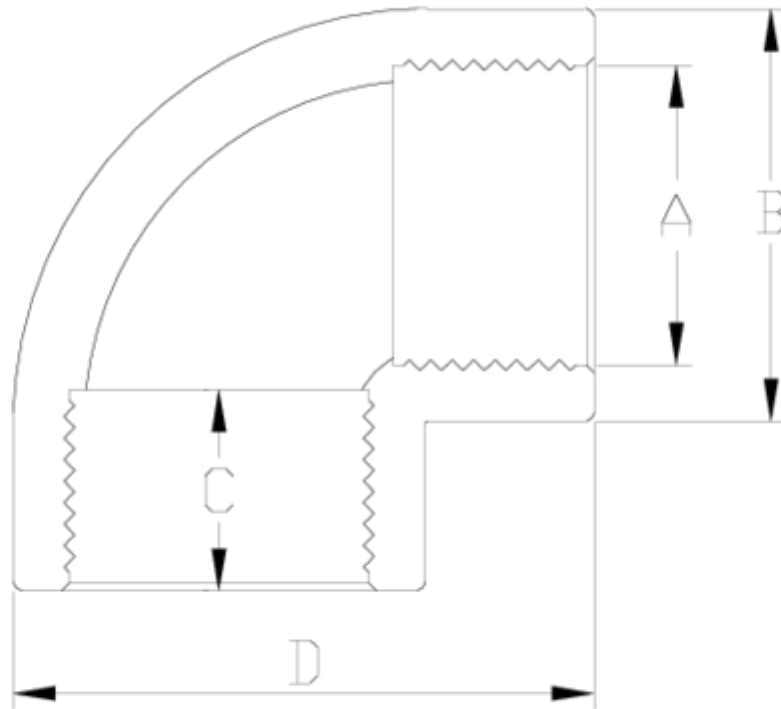

Acessórios de pressão PVC-U

Joelho 90° rosca fêmea-fêmea PVC branco ITEM 035

REFERÊNCIA	DESCRIÇÃO	Peso líquido	Volume (m ³)	Peso bruto	Unidades por lote
1002675	Joelho 90° ROSCA H-H 1 1/2"-1 1/2" BLANCO	0,178232	0,04717	18,465	100
1002676	Joelho 90° ROSCA H-H 2"-2" BLANCO	0,32	0,04717	16,76	50

ITEM 035 | Joelho 90° rosca fêmea-fêmea PVC branco

Código	A	Peso (g)	B	C	D	PN	ROSCA
02675	1 1/2"	165	61	24	88	PN10	BSP
02676	2"	322	76	28	109	PN10	BSP

Documentación del Producto

Certificados del Producto