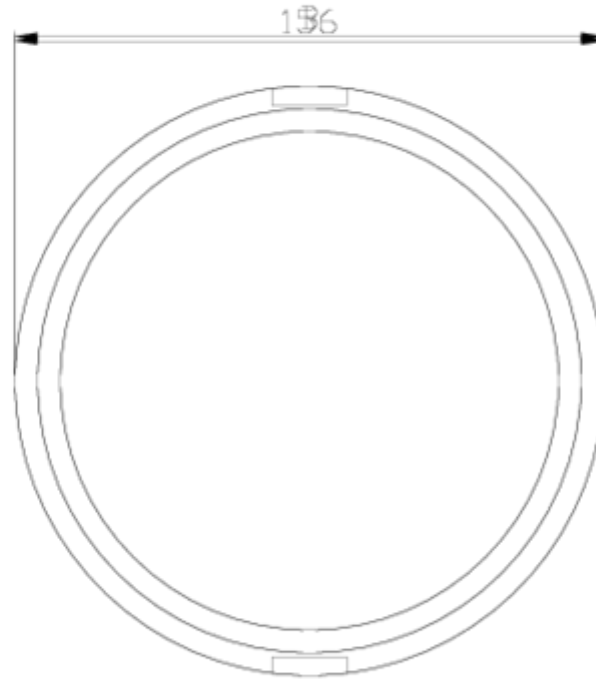

## ITEM 147

REFERÊNCIA	DESCRIÇÃO	Peso líquido	Volume (m <sup>3</sup> )	Peso bruto	Unidades por lote
1005303	Junta de vedação Collarim com dobradiça 160	0,057775	0,01553	1,02	12
1005304	Junta de vedação Collarim com dobradiça 200	0,193192	0,01553	2,645	12
1005305	Junta de vedação Collarim com dobradiça 225	0,1871	0,01553	2,572	12
1005306	Junta de vedação Collarim com dobradiça 250	0,176525	0,01553	2,445	12
1005307	Junta de vedação COLL. com dobradiça 315 BOCA comum	0,145	0,01553	2,078	12
1005308	Junta de vedação COLL. com dobradiça 400 BOCA comum	0,1529	0,01553	2,161	12
1005309	Junta de vedação COLL. com dobradiça 400 BOCA 140-160	0,268192	0,02243	3,706	12
1005310	Junta de vedação COLL. com dobradiça 315 BOCA 140-160	0,3044	0,03129	4,141	12

## ITEM 147 | Junta cierre Collarim

CÓDIGO	CUERPO COLLARÍN	PESOS	B	PN	MEDIDA
05303	160	231	160	PN6	MÉTRICO
05304	200	199	160	PN6	MÉTRICO
05305	225	195	160	PN6	MÉTRICO
05306	250	186	160	PN6	MÉTRICO
05307	315	162	160	PN6	MÉTRICO
05310	315	183	202	PN6	MÉTRICO
05308	400	150	160	PN6	MÉTRICO
05309	400	248	202	PN6	MÉTRICO