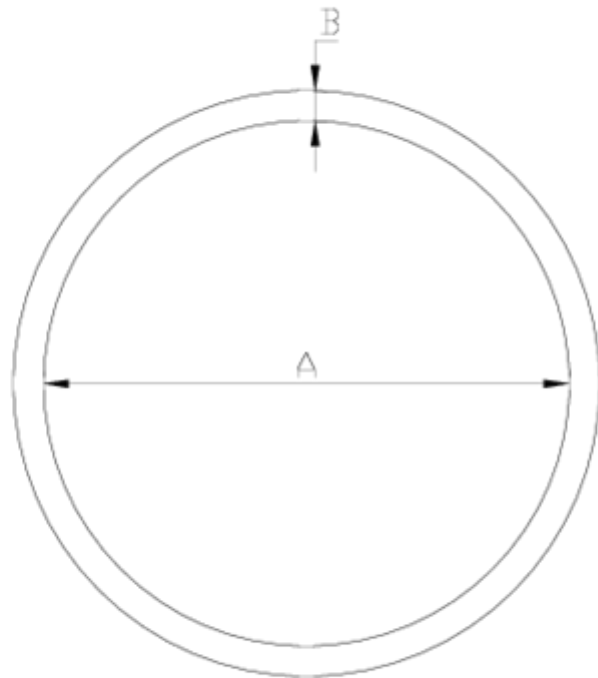

Recambios

Junta cierre manguito

ITEM 824

REFERÊNCIA	DESCRIÇÃO	Peso líquido	Volume (m ³)	Peso bruto	Unidades por lote
1098161	Junta de vedação MANGUITO 25	0,000731	0,00870	0,0731	100
1098166	Junta de vedação MANGUITO 90	0,005	0,00000	0,5	100
1098168	Junta de vedação MANGUITO DN113	0,0174	0,00000	0,1044	100

ITEM 824 | Junta cierre manguito

Código	f válvula	A	B
98160	20	19	3
98161	25	25	3
98142	32	30	4
98143	40	42	4.5
98144	50	50	5
98145	63	59.3	5.7
98165	75	72.39	5.33
98166	90	88.27	5.33
98107	DN 100	116.84	6.99
98168	DN 113	150	6

ITEM 824 | Junta cierre manguito

Documentação do Produto

Certificados do Produto

Certificados da Empresa